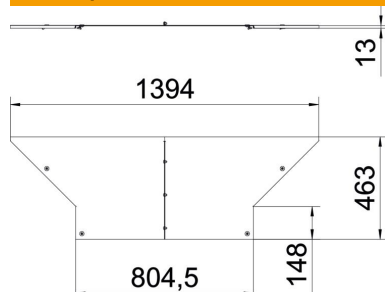

# Технический паспорт

Крышка Т-образной/ крестообразной секции FT

Артикульный номер: 6226344

Крышка с поворотными фиксаторами для закрытия Т-образных/крестовых соединений.

CEUK  
CA

St Сталь

FT Горячее цинкование методом погружения

## Исходные данные

Артикульный номер	6226344
Тип	LAAD 800 R3 FT
Обозначение 1	Крышка Т-обр./крест.соединения
Обозначение 2	с поворотными фиксаторами
Производитель	OBO
Размер	B800
Цвет	цинковый
Материал	Сталь
Поверхность	Горячее цинкование методом погружения
Стандарт поверхности	DIN EN ISO 1461
Минимальная единица продажи	1
Единица расхода	Шт.
Масса	528 кг
Единица веса	кг/100 шт.
Углеродный след CO <sub>2</sub> (GWP) от колыбели до ворот	15,5679 кг CO <sub>2</sub> e / 1 Шт.

# Технический паспорт

Крышка Т-образной/ крестообразной секции FT

Артикульный номер: 6226344

## Размеры

Ширина	800 мм
Толщина листа	1,25 мм
Размер В	800 мм