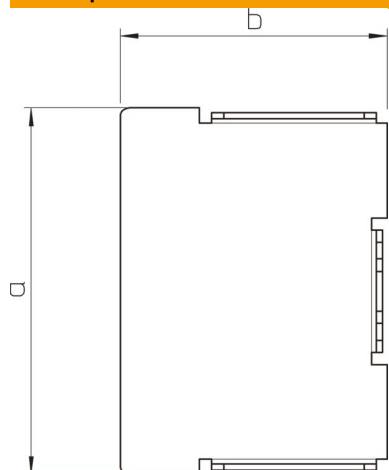

Исходные данные

Артикульный номер	6248306
Тип	LKM E60100FS
Обозначение 1	Наконечник
Производитель	OBO
Размер	60x100mm
Цвет	цинковый
Материал	Сталь
Поверхность	оцинкован конвейерным методом
Стандарт поверхности	DIN EN 10346
Минимальная единица продажи	10
Единица расхода	Шт.
Масса	6,55 кг
Единица веса	кг/100 шт.
Углеродный след CO ₂ (GWP) от колыбели до ворот	0,2867 кг CO ₂ e / 1 Шт.

Технический паспорт

Торцевая заглушка для кабельного короба LKM 60100

Артикульный номер: 6248306

Размеры

Длина	21 мм
Ширина	100 мм
Высота	64 мм
Размер a	100 мм
Размер b	64 мм

Технические характеристики

Исполнение	Слева/справа
Вид крепления	с фиксатором
Повышение живучести конструкции	да
Не содержит галогенов	да
Вид защиты	IP30
Защитная плёнка	нет
Коэффициент прочности	IK10
Диапазон рабочих температур макс.	90 C
Диапазон рабочих температур мин.	-5 C