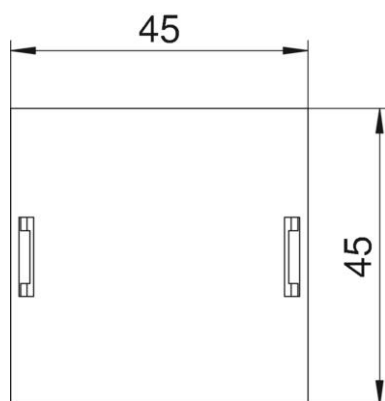

Технический паспорт

Заглушка для монтажного отверстия Modul 45

Артикульный номер: 7407584

Размеры

Длина	45 мм
Ширина	45 мм
Высота	3,75 мм

Технические характеристики

Применение	Монтажная коробка
Количество отверстий CEE-/Perilex	0
Количество тройных отверстий	0
Количество одинарных отверстий	0
Количество единиц	1
Количество овальных отверстий	0
Количество квадратных отверстий	0
Количество круглых отверстий	0
Количество двойных отверстий	0
Вид крепления	с фиксатором
Поле для маркировки	нет
Глухая крышка	да
Подходит для поля для надписей	нет
Подходит для закрытого подпольного канала, прокладываемого вровень со стяжкой	да
Вид устройства	Заглушка
Монтажная техника	Размер растра M45