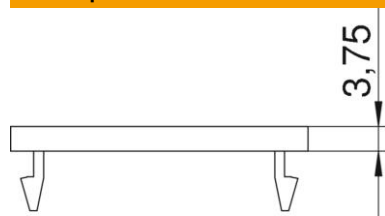

Технический паспорт

Заглушка для монтажного отверстия Modul 45

Артикульный номер: 7407584

Заглушка для квадратного монтажного отверстия Modul 45 в накладке монтажной коробки.

РА Полиамид

Исходные данные

Артикульный номер	7407584
Тип	LP 45
Обозначение 1	Заглушка
Обозначение 2	для отверстия с углами
Производитель	OBO
Цвет	черный графит; RAL 9011
Материал	Полиамид
Минимальная единица продажи	10
Единица расхода	Шт.
Масса	0,424 кг
Единица веса	кг/100 шт.
Углеродный след CO ₂ (GWP) от колыбели до ворот	0,0185 кг CO ₂ e / 1 Шт.

Технический паспорт

Заглушка для монтажного отверстия Modul 45

Артикульный номер: 7407584

Размеры

Длина	45 мм
Ширина	45 мм
Высота	3,75 мм

Технические характеристики

Применение	Монтажная коробка
Количество отверстий CEE-/Perilex	0
Количество тройных отверстий	0
Количество одинарных отверстий	0
Количество единиц	1
Количество овальных отверстий	0
Количество квадратных отверстий	0
Количество круглых отверстий	0
Количество двойных отверстий	0
Вид крепления	с фиксатором
Поле для маркировки	нет
Глухая крышка	да
Подходит для поля для надписей	нет
Подходит для закрытого подпольного канала, прокладываемого вровень со стяжкой	да
Вид устройства	Заглушка
Монтажная техника	Размер растра M45