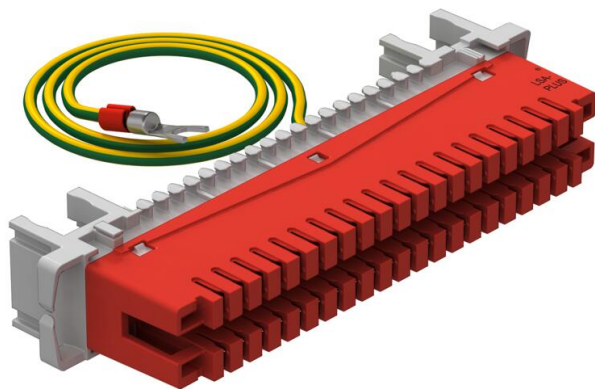

## Заземляющая колодка LSA

Артикульный номер: 5084016

LSA-E-LEI: LSA-заземляющая планка с 40 полюсами, для соединения заземляющих проводников или экранирующих частей с подключением заземления:

- В комплекте с соединительным кабелем, желто-зеленого цвета, 1,5 мм<sup>2</sup>, длиной 500 мм.
  - Цвет: красный
- Заземляющая колодка LSA-Plus для заземления 34 проводов. С подключенным заземляющим проводом длиной 0,5 м.

### Исходные данные

Артикульный номер	5084016
Тип	LSA-E-LEI
Обозначение 1	Планка заземления
Обозначение 2	34-полюсный для LSA Plus
Производитель	OBO
Размер	34-polig
Цвет	красный
Минимальная единица продажи	1
Единица расхода	Шт.
Масса	6,5 кг
Единица веса	кг/100 шт.
Углеродный след CO <sub>2</sub> (GWP) от колыбели до ворот	0,1069 кг CO <sub>2</sub> e / 1 Шт.

# Технический паспорт

Заземляющая колодка LSA

Артикульный номер: 5084016