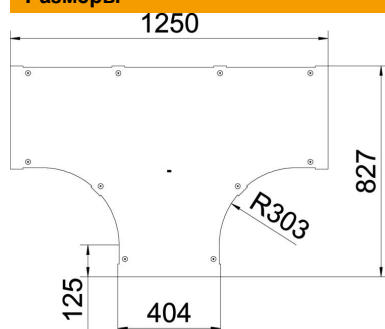

Технический паспорт

Крышка для Т-образной секции FS

Артикульный номер: 6226102

Крышка с поворотными фиксаторами для закрытия Т-образных секций.

St Сталь

FS оцинкован конвейерным методом

Исходные данные

Артикульный номер	6226102
Тип	LTD 300 R3 FS
Обозначение 1	Крышка для Т-образной секции
Обозначение 2	с поворотными фиксаторами
Производитель	OBO
Размер	V300
Цвет	цинковый
Материал	Сталь
Поверхность	оцинкован конвейерным методом
Стандарт поверхности	DIN EN 10346
Минимальная единица продажи	1
Единица расхода	Шт.
Масса	413 кг
Единица веса	кг/100 шт.
Углеродный след CO ₂ (GWP) от колыбели до ворот	21,078 кг CO ₂ e / 1 Шт.

Технический паспорт

Крышка для Т-образной секции FS

Артикульный номер: 6226102

Размеры

Ширина	300 мм
Толщина листа	1 мм
Размер В	300 мм

Технические характеристики

Вид крепления	Поворотный фиксатор
Подходит для кабельных лестничных лотков	да
Подходит для кабельного лотка	нет
Прочность материала	1 мм
Нержавеющая сталь, протравленная	нет
Конструкция для больших расстояний	нет