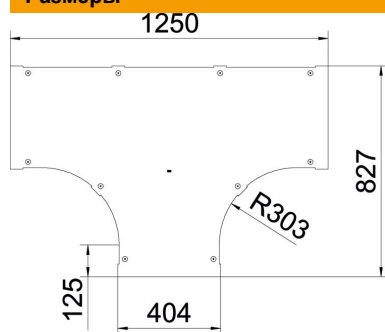

Технический паспорт

Крышка для Т-образной секции FS

Артикульный номер: 6226106

Крышка с поворотными фиксаторами для закрытия Т-образных секций.

St Сталь

FS оцинкован конвейерным методом

Исходные данные

Артикульный номер	6226106
Тип	LTD 500 R3 FS
Обозначение 1	Крышка для Т-образной секции
Обозначение 2	с поворотными фиксаторами
Производитель	OBO
Размер	B500
Цвет	цинковый
Материал	Сталь
Поверхность	оцинкован конвейерным методом
Стандарт поверхности	DIN EN 10346
Минимальная единица продажи	1
Единица расхода	Шт.
Масса	737 кг
Единица веса	кг/100 шт.
Углеродный след CO ₂ (GWP) от колыбели до ворот	34,3713 кг CO ₂ e / 1 Шт.

Технический паспорт

Крышка для Т-образной секции FS

Артикульный номер: 6226106

Размеры

Ширина	500 мм
Толщина листа	1,25 мм
Размер В	500 мм

Технические характеристики

Вид крепления	Поворотный фиксатор
Подходит для кабельных лестничных лотков	да
Подходит для кабельного лотка	нет
Прочность материала	1,25 мм
Нержавеющая сталь, протравленная	нет
Конструкция для больших расстояний	нет