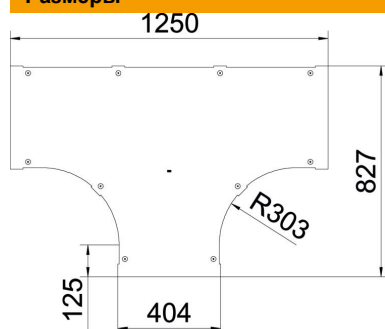

Технический паспорт

Крышка для Т-образной секции FS

Артикульный номер: 6226108

Крышка с поворотными фиксаторами для закрытия Т-образных секций.

St Сталь

FS оцинкован конвейерным методом

Исходные данные

Артикульный номер	6226108
Тип	LTD 600 R3 FS
Обозначение 1	Крышка для Т-образной секции
Обозначение 2	с поворотными фиксаторами
Производитель	OBO
Размер	B600
Цвет	цинковый
Материал	Сталь
Поверхность	оцинкован конвейерным методом
Стандарт поверхности	DIN EN 10346
Минимальная единица продажи	1
Единица расхода	Шт.
Масса	922 кг
Единица веса	кг/100 шт.
Углеродный след CO ₂ (GWP) от колыбели до ворот	50,3698 кг CO ₂ e / 1 Шт.

Технический паспорт

Крышка для Т-образной секции FS

Артикульный номер: 6226108

Размеры

Ширина	600 мм
Толщина листа	1,25 мм
Размер В	600 мм

Технические характеристики

Вид крепления	Поворотный фиксатор
Подходит для кабельных лестничных лотков	да
Подходит для кабельного лотка	нет
Прочность материала	1,25 мм
Нержавеющая сталь, протравленная	нет
Конструкция для больших расстояний	нет