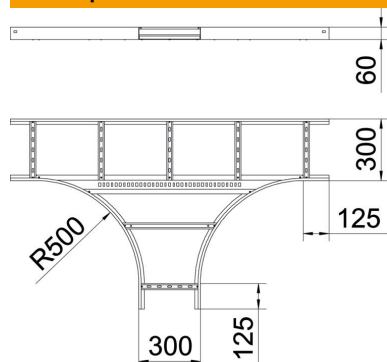

Технический паспорт

Т-образная секция 60 FS

Артикульный номер: 6213784

Горизонтальная Т-образная секция для всех типов кабельных лотков лестничного типа с высотой боковой стенки 60 мм. Соединители заказываются отдельно.

St Сталь

FS оцинкован конвейерным методом

Исходные данные

Артикульный номер	6213784
Тип	LT 630 R5 FS
Обозначение 1	Т-образная секция
Обозначение 2	для лест.лотка, горизонтальная
Производитель	OBO
Размер	60x300
Цвет	цинковый
Материал	Сталь
Поверхность	оцинкован конвейерным методом
Стандарт поверхности	DIN EN 10346
Минимальная единица продажи	1
Единица расхода	Шт.
Масса	673 кг
Единица веса	кг/100 шт.
Углеродный след CO ₂ (GWP) от колыбели до ворот	22,2399 кг CO ₂ e / 1 Шт.

Технический паспорт

T-образная секция 60 FS

Артикульный номер: 6213784

Размеры

Ширина	300 мм
Высота	60 мм
Размер B	300 мм
Размер R	500 мм

Технические характеристики

Конструкция перекладин	Профиль неперфорированный
Конструкция бокового профиля	Плоский профиль
Модель	Отвод симметричный
Повышение живучести конструкции	нет
Нержавеющая сталь, протравленная	нет
Конструкция для больших расстояний	нет
Толщина борта	1,5 мм