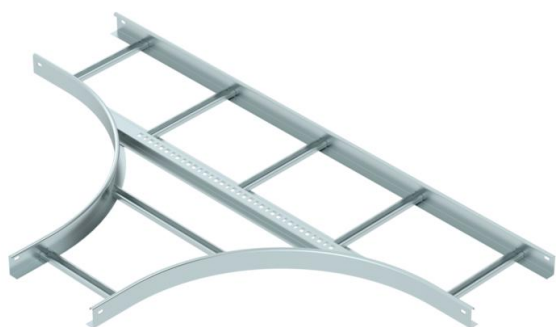

Технический паспорт

Т-образная секция 60 FS

Артикульный номер: 6213784

Горизонтальная Т-образная секция для всех типов кабельных лотков лестничного типа с высотой боковой стенки 60 мм. Соединители заказываются отдельно.

St Сталь

FS оцинкован конвейерным методом

Исходные данные

Артикульный номер	6213784
Тип	LT 630 R5 FS
Обозначение 1	Т-образная секция
Обозначение 2	для лест.лотка, горизонтальная
Производитель	OBO
Размер	60x300
Цвет	цинковый
Материал	Сталь
Поверхность	оцинкован конвейерным методом
Стандарт поверхности	DIN EN 10346
Минимальная единица продажи	1
Единица расхода	Шт.
Масса	673 кг
Единица веса	кг/100 шт.
Углеродный след CO ₂ (GWP) от колыбели до ворот	22,2399 кг CO ₂ e / 1 Шт.

Технический паспорт

T-образная секция 60 FS

Артикульный номер: 6213784

Размеры

Ширина	300 мм
Высота	60 мм
Размер B	300 мм
Размер R	500 мм

Технические характеристики

Конструкция перекладин	Профиль неперфорированный
Конструкция бокового профиля	Плоский профиль
Модель	Отвод симметричный
Повышение живучести конструкции	нет
Нержавеющая сталь, протравленная	нет
Конструкция для больших расстояний	нет
Толщина борта	1,5 мм