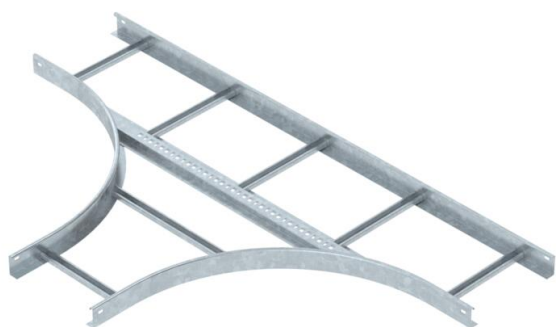

Технический паспорт

Т-образная секция 60 FT

Артикульный номер: 6213874

Горизонтальная Т-образная секция для всех типов кабельных лотков лестничного типа с высотой боковой стенки 60 мм. Соединители заказываются отдельно.

St Сталь

FT Горячее цинкование методом погружения

Исходные данные

Артикульный номер	6213874
Тип	LT 630 R5 FT
Обозначение 1	Т-образная секция
Обозначение 2	для лест.лотка, горизонтальная
Производитель	OBO
Размер	60x300
Цвет	цинковый
Материал	Сталь
Поверхность	Горячее цинкование методом погружения
Стандарт поверхности	DIN EN ISO 1461
Минимальная единица продажи	1
Единица расхода	Шт.
Масса	723 кг
Единица веса	кг/100 шт.

Технический паспорт

T-образная секция 60 FT

Артикульный номер: 6213874

Размеры

Ширина	300 мм
Высота	60 мм
Размер B	300 мм
Размер R	500 мм

Технические характеристики

Конструкция перекладин	Профиль неперфорированный
Конструкция бокового профиля	Плоский профиль
Модель	Отвод симметричный
Повышение живучести конструкции	нет
Нержавеющая сталь, протравленная	нет
Конструкция для больших расстояний	нет
Толщина борта	1,5 мм