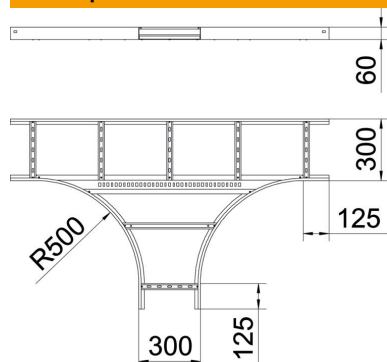

Технический паспорт

Т-образная секция 60 FT

Артикульный номер: 6213874

Горизонтальная Т-образная секция для всех типов кабельных лотков лестничного типа с высотой боковой стенки 60 мм. Соединители заказываются отдельно.

St Сталь

FT Горячее цинкование методом погружения

Исходные данные

Артикульный номер	6213874
Тип	LT 630 R5 FT
Обозначение 1	Т-образная секция
Обозначение 2	для лест.лотка, горизонтальная
Производитель	OBO
Размер	60x300
Цвет	цинковый
Материал	Сталь
Поверхность	Горячее цинкование методом погружения
Стандарт поверхности	DIN EN ISO 1461
Минимальная единица продажи	1
Единица расхода	Шт.
Масса	723 кг
Единица веса	кг/100 шт.

Технический паспорт

T-образная секция 60 FT

Артикульный номер: 6213874

Размеры

Ширина	300 мм
Высота	60 мм
Размер B	300 мм
Размер R	500 мм

Технические характеристики

Конструкция перекладин	Профиль неперфорированный
Конструкция бокового профиля	Плоский профиль
Модель	Отвод симметричный
Повышение живучести конструкции	нет
Нержавеющая сталь, протравленная	нет
Конструкция для больших расстояний	нет
Толщина борта	1,5 мм