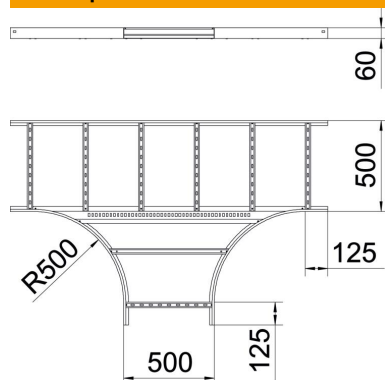

Технический паспорт

T-образная секция 60 FS

Артикульный номер: 6213788

Горизонтальная T-образная секция для всех типов кабельных лотков лестничного типа с высотой боковой стенки 60 мм. Соединители заказываются отдельно.

St Сталь

FS оцинкован конвейерным методом

Исходные данные

Артикульный номер	6213788
Тип	LT 650 R5 FS
Обозначение 1	T-образная секция
Обозначение 2	для лест.лотка, горизонтальная
Производитель	OBO
Размер	60x500
Цвет	цинковый
Материал	Сталь
Поверхность	оцинкован конвейерным методом
Стандарт поверхности	DIN EN 10346
Минимальная единица продажи	1
Единица расхода	Шт.
Масса	872 кг
Единица веса	кг/100 шт.
Углеродный след CO ₂ (GWP) от колыбели до ворот	26,94 кг CO ₂ e / 1 Шт.

Технический паспорт

T-образная секция 60 FS

Артикульный номер: 6213788

Размеры

Ширина	500 мм
Высота	60 мм
Размер B	500 мм
Размер R	500 мм

Технические характеристики

Конструкция перекладин	Профиль неперфорированный
Конструкция бокового профиля	Плоский профиль
Модель	Отвод симметричный
Повышение живучести конструкции	нет
Нержавеющая сталь, протравленная	нет
Конструкция для больших расстояний	нет
Толщина борта	1,5 мм