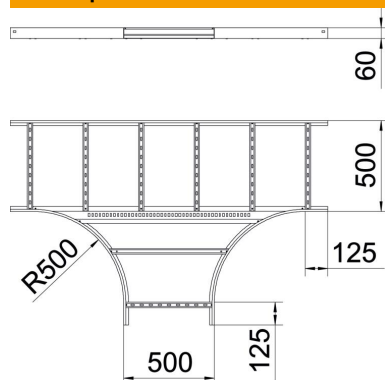

Технический паспорт

Т-образная секция 60 FT

Артикульный номер: 6213878

Горизонтальная Т-образная секция для всех типов кабельных лотков лестничного типа с высотой боковой стенки 60 мм. Соединители заказываются отдельно.

St Сталь

FT Горячее цинкование методом погружения

Исходные данные

Артикульный номер	6213878
Тип	LT 650 R5 FT
Обозначение 1	Т-образная секция
Обозначение 2	для лест.лотка, горизонтальная
Производитель	OBO
Размер	60x500
Цвет	цинковый
Материал	Сталь
Поверхность	Горячее цинкование методом погружения
Стандарт поверхности	DIN EN ISO 1461
Минимальная единица продажи	1
Единица расхода	Шт.
Масса	938 кг
Единица веса	кг/100 шт.

Технический паспорт

T-образная секция 60 FT

Артикульный номер: 6213878

Размеры

Ширина	500 мм
Высота	60 мм
Размер B	500 мм
Размер R	500 мм

Технические характеристики

Конструкция перекладин	Профиль неперфорированный
Конструкция бокового профиля	Плоский профиль
Модель	Отвод симметричный
Повышение живучести конструкции	нет
Нержавеющая сталь, протравленная	нет
Конструкция для больших расстояний	нет
Толщина борта	1,5 мм