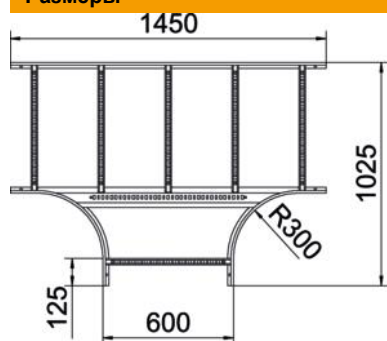

Технический паспорт

Т-образная секция 60 А4

Артикульный номер: 6225278

Т-образная секция, горизонтальная, с приваренной перекладиной для монтажа на любых кабельных лотках лестничного типа с боковыми стенками высотой 60 мм.
Соединители заказываются отдельно.

A4 Нержавеющая высококачественная сталь 1.4571

2B без обработки, дообработанный

Исходные данные

Артикульный номер	6225278
Тип	LT 660 R3 A4
Обозначение 1	Т-образная секция
Обозначение 2	д. каб лотк лестн типа
Производитель	OBO
Размер	60x600
Цвет	цвета нержавеющей стали
Материал	Нержавеющая высококачественная сталь 1.4571
Поверхность	без обработки, дообработанный
Стандарт поверхности	
Минимальная единица продажи	1
Единица расхода	Шт.
Масса	776,9 кг
Единица веса	кг/100 шт.
Углеродный след CO ₂ (GWP) от колыбели до ворот	51,0487 кг CO ₂ e / 1 Шт.

Технический паспорт

T-образная секция 60 A4

Артикульный номер: 6225278

Размеры

Ширина	600 мм
Высота	60 мм
Размер B	600 мм
Размер R	300 мм

Технические характеристики

Конструкция перекладин	Профиль неперфорированный
Конструкция бокового профиля	Плоский профиль
Конструкция соединителей	Без соединителя
Модель	Отвод симметричный
Повышение живучести конструкции	нет
Нержавеющая сталь, протравленная	нет
Конструкция для больших расстояний	нет
Толщина борта	1,5 мм