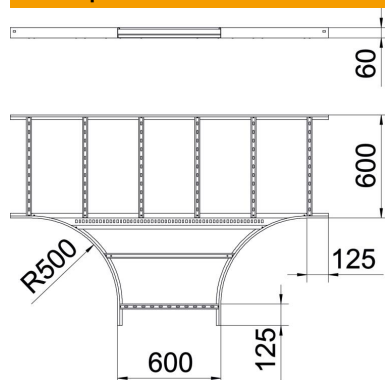

### Исходные данные

Артикульный номер	6213790
Тип	LT 660 R5 FS
Обозначение 1	Т-образная секция
Обозначение 2	для лест.лотка, горизонтальная
Производитель	OBO
Размер	60x600
Цвет	цинковый
Материал	Сталь
Поверхность	оцинкован конвейерным методом
Стандарт поверхности	DIN EN 10346
Минимальная единица продажи	1
Единица расхода	Шт.
Масса	967 кг
Единица веса	кг/100 шт.
Углеродный след CO <sub>2</sub> (GWP) от колыбели до ворот	28,5447 кг CO <sub>2</sub> e / 1 Шт.

## Размеры

Ширина	600 мм
Высота	60 мм
Размер B	600 мм
Размер R	500 мм

## Технические характеристики

Конструкция перекладин	Профиль неперфорированный
Конструкция бокового профиля	Плоский профиль
Модель	Отвод симметричный
Повышение живучести конструкции	нет
Нержавеющая сталь, протравленная	нет
Конструкция для больших расстояний	нет
Толщина борта	1,5 мм