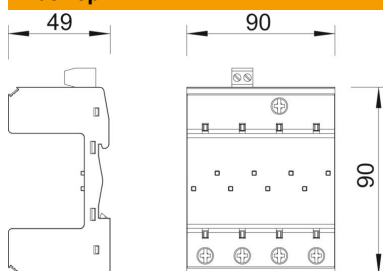

## Основание Multibase с дистанционной сигнализацией

Артикульный номер: 5096682

Основание MB:

- предназначено для вставок V25-B+C, V20-C и V10-C;
- решение, готовое к подключению;
- многофункциональные клеммы для удобного соединения устройств, установленных в ряд;
- вставки можно поворачивать на 180 градусов;
- с дистанционной сигнализацией и замыкающим контактом с нулевым потенциалом для контроля рабочего состояния;
- защитная схема 3+1 для сетей TN-S и TT.

### Исходные данные

Артикульный номер	5096682
Тип	MB 4+FS
Обозначение 1	MultiBase
Обозначение 2	4-полюсный + FS
Производитель	OBO
Размер	4-polig+FS
Минимальная единица продажи	1
Единица расхода	Шт.
Масса	21 кг
Единица веса	кг/100 шт.
Углеродный след CO <sub>2</sub> (GWP) от колыбели до ворот	1,198 кг CO <sub>2</sub> e / 1 Шт.

### Размеры

## Технические характеристики

Исполнение	4-полюсный
Исполнение	4
Монтажная ширина в единицах шкалы (TE, 17,5 мм)	4
Рабочая температура, макс.	80 C
Рабочая температура, мин.	-40 C
Дистанционная сигнализация	да
Сечение жесткого кабеля (одно-/многожильный) макс.	35 мм <sup>2</sup>
Поперечное сечение жесткого провода (одно-/многопроволочный) мин.	2,5 мм <sup>2</sup>
Вид монтажа	DIN-рейка 35 мм
Топография сети	прочее
Вид защиты	IP20
Диапазон рабочих температур макс.	80 C
Диапазон рабочих температур мин.	-40 C