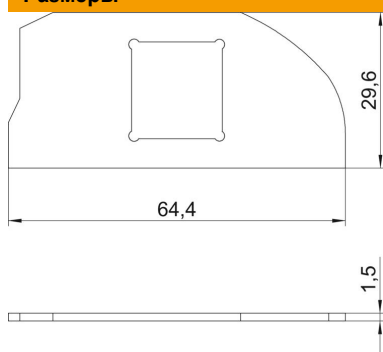

Размер монтажного отверстия в мм: 18,30 x 17,20.

CE

A2 Нержавеющая сталь 1.4301 (304)

## Исходные данные

Артикульный номер	7407628
Обозначение 1	Монтажная пластина
Обозначение 2	С 1-м отверстием, тип LE
Производитель	OBO
Материал	Нержавеющая сталь 1.4301 (304)
Минимальная единица продажи	1
Единица расхода	Шт.
Масса	1,6 кг
Единица веса	кг/100 шт.

## Размеры

Длина	64,4 мм
Ширина	29,6 мм