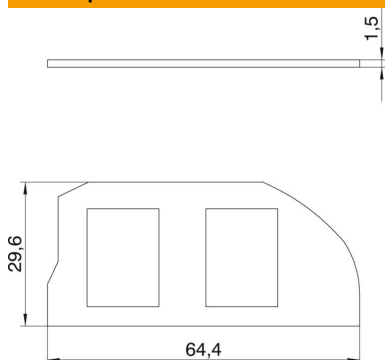

# Технический паспорт

Суппорт для 2 телекоммуникационных модулей типа А,  
для лючков GESRM2

Артикульный номер: 7407620

Суппорт для установки 2-х телекоммуникационных модулей следующих типов: AMP TYCO: Standard 110Connect, SL Serie 110Connect и Toolless, AMP-Twist; Brand-Rex: неэкранированный; GG45; TKM RJ MOD; Nexans: LANmark с адаптерным зажимом; Siemon CAT6; 3M K6 и K10.  
Размер монтажного отверстия в мм: 20,10 x 14,80.

## Исходные данные

Артикульный номер	7407620
Обозначение 1	Монтажная пластина
Обозначение 2	с 2 схемами отверстий типа А
Производитель	OBO
Размер	20,10x14,8
Материал	Нержавеющая сталь 1.4301 (304)
Минимальная единица продажи	1
Единица расхода	Шт.
Масса	1,3 кг
Единица веса	кг/100 шт.

## Размеры

Длина	64,4 мм
Ширина	29,6 мм