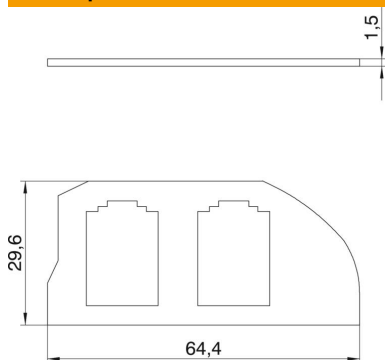

Технический паспорт

Суппорт для 2 телекоммуникационных модулей типа В,
для лючка GESRM2

Артикульный номер: 7407622

Суппорт для установки 2-х телекоммуникационных модулей следующих типов: ВTR: E-DAT; Dätwyler: MS и MS-N; Kerpen: VarioKeystone.
Размер монтажного отверстия в мм: 19,35/21,55 x 14,85.

A2 Нержавеющая сталь 1.4301 (304)

Исходные данные

Артикульный номер	7407622
Обозначение 1	Монтажная пластина
Обозначение 2	с 2 схемами отверстий типа В
Производитель	OBO
Размер	19,35x14,85
Материал	Нержавеющая сталь 1.4301 (304)
Минимальная единица продажи	1
Единица расхода	Шт.
Масса	1,3 кг
Единица веса	кг/100 шт.

Размеры

Длина	64,4 мм
Ширина	29,6 мм

Технический паспорт

Суппорт для 2 телекоммуникационных модулей типа В,
для лючка GESRM2

Артикульный номер: 7407622

Технические характеристики

Количество встраиваемых устройств	2
Исполнение	в форме держателя
Вид крепления	с фиксатором
Поле для маркировки	нет
Защитная рамка напольного покрытия	нет
Плита настила	нет
Утапливаемый вровень с полом	нет
Возможность монтажа уплотнения	нет
Монтажное отверстие для напольного бокса	нет
Отсоединяемая крышка	нет
Подходит для монтажа в двойных полах	да
Подходит для закрытого подпольного канала, прокладываемого вровень со стяжкой	да
Подходит для подпольного канала, перекрытого слоем стяжки	да
Подходит для монтажа в пустотных полах	да
Подходит для полов с влажным типом уборки	да
Подходит для канала, прокладываемого под полом	да
С выемкой напольного покрытия	нет
Конструкция для тяжелых нагрузок	нет
Глубина	1,5 мм
Возможность разгрузки от усилий натяжения	да