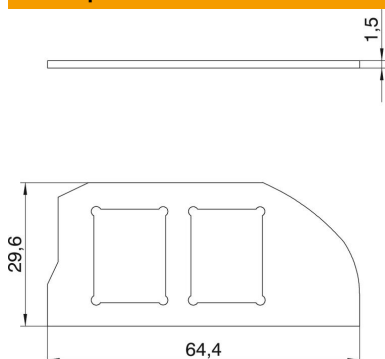

Технический паспорт

Суппорт для 2 телекоммуникационных модулей типа С,
для лючка GESRM2

Артикульный номер: 7407624

Суппорт для установки 2-х телекоммуникационных модулей следующих типов: Brand-Rex: экранированный; EKU: E-Stone; Dätwyler: KS-T, MS-K и KU-T; R&M: Snap-In и Keystone; Rutenbeck: UM и UMflex; SETEC: MKJ, UKJ и XKJ; Siemon TERA; Telegärtner: AMJ и UMJ.
Размер монтажного отверстия в мм: 19,30 x 14,80.

CE

A2 Нержавеющая сталь 1.4301 (304)

Исходные данные

Артикульный номер	7407624
Обозначение 1	Монтажная пластина
Обозначение 2	с 2 схемами отверстий типа С
Производитель	OBO
Размер	19,3x14,8
Материал	Нержавеющая сталь 1.4301 (304)
Минимальная единица продажи	1
Единица расхода	Шт.
Масса	1,3 кг
Единица веса	кг/100 шт.

Размеры

Длина	64,4 мм
Ширина	29,6 мм

Технический паспорт

Суппорт для 2 телекоммуникационных модулей типа С,
для лючка GESRM2

Артикульный номер: 7407624

Технические характеристики

Количество встраиваемых устройств	2
Исполнение	в форме держателя
Вид крепления	с фиксатором
Поле для маркировки	нет
Защитная рамка напольного покрытия	нет
Плита настила	нет
Утапливаемый вровень с полом	нет
Возможность монтажа уплотнения	нет
Монтажное отверстие для напольного бокса	нет
Отсоединяемая крышка	нет
Подходит для монтажа в двойных полах	да
Подходит для закрытого подпольного канала, прокладываемого вровень со стяжкой	да
Подходит для подпольного канала, перекрытого слоем стяжки	да
Подходит для монтажа в пустотных полах	да
Подходит для полов с влажным типом уборки	да
Подходит для канала, прокладываемого под полом	да
С выемкой напольного покрытия	нет
Конструкция для тяжелых нагрузок	нет
Глубина	1,5 мм
Возможность разгрузки от усилий натяжения	да