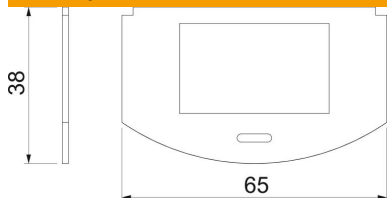

Технический паспорт

Суппорт для телекоммуникационных модулей типа LJUC

Артикульный номер: 7408812

Суппорт для монтажа телекоммуникационных модулей типа LJUC.

Размер монтажного отверстия в мм: 36,2 x 22,0.

A2 Нержавеющая сталь 1.4301 (304)

Исходные данные

| | |
|-----------------------------|--------------------------------|
| Артикульный номер | 7408812 |
| Тип | MP 2R LJUC |
| Обозначение 1 | Монтажная пластина для GES R2 |
| Обозначение 2 | для 1x тип LJUC |
| Производитель | OBO |
| Материал | Нержавеющая сталь 1.4301 (304) |
| Минимальная единица продажи | 1 |
| Единица расхода | Шт. |
| Масса | 1,7 кг |
| Единица веса | кг/100 шт. |

Размеры

| | |
|--------|-------|
| Длина | 65 мм |
| Ширина | 36 мм |

Технический паспорт

Суппорт для телекоммуникационных модулей типа LJUC

Артикульный номер: 7408812

Технические характеристики

| | |
|------------------------------------|-------------------|
| Применение | Монтажная коробка |
| Количество отверстий CEE-/Peglelex | 0 |
| Количество тройных отверстий | 0 |
| Количество встраиваемых устройств | 1 |
| Количество одинарных отверстий | 1 |
| Количество овальных отверстий | 0 |
| Количество квадратных отверстий | 0 |
| Количество круглых отверстий | 0 |
| Количество двойных отверстий | 0 |
| Вид крепления | с фиксатором |
| Поле для маркировки | нет |
| Глухая крышка | нет |
| Подходит для поля для надписей | нет |
| Вид устройства | Прочее |
| Монтажная техника | Прочее |