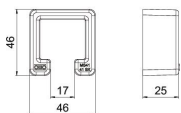

Технический паспорт

Защитный колпачок MS4141

Артикульный номер: 1122900

Защитный колпачок для профильной рейки типа MS4141.

PE Полиэтилен

Исходные данные

Артикульный номер	1122900
Тип	MS4141 SK
Обозначение 1	Защитный колпачок
Обозначение 2	к рейке MS 41
Производитель	OBO
Размер	41x41
Цвет	оранжевый; RAL 2003
Материал	Полиэтилен
Минимальная единица продажи	25
Единица расхода	Шт.
Масса	1,212 кг
Единица веса	кг/100 шт.
Углеродный след CO ₂ (GWP) от колыбели до ворот	0,0412 кг CO ₂ e / 1 Шт.

Технический паспорт

Защитный колпачок MS4141

Артикульный номер: 1122900

Размеры

Длина	46,3 мм
Ширина	45,8 мм
Высота	25 мм

Технические характеристики

Исполнение	Торцевая заглушка
Подходит для форм профиля	C-образный профиль