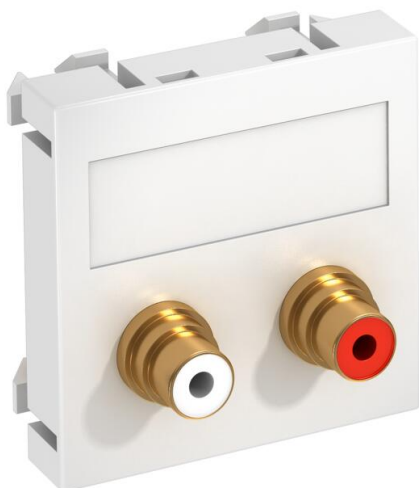

# Технический паспорт

Мультимедийная розетка с разъемом Audio-Cinch, ширина 1 модуль, с прямым выводом, для соединения 1:1

Мультимедийная рамка с двумя разъемами Cinch для устройств Audio-Video, с прямым кабельным выводом, с полем для маркировки, два соединения Cinch (RCA) с разъемом 1:1 (гнездо-гнездо), цветовая кодировка красный/белый. Суппорт с растровым креплением подходит для горизонтального и вертикального монтажа.

## Исходные данные

|  |                                     |
|--|-------------------------------------|
| Артикульный номер  | 6105066                             |
| Тип  | MTG-2R F RW1                        |
| Обозначение 1  | Мультрамка с раз. Audio-Cinch       |
| Обозначение 2  | 2x соединения, гнездо-гнездо        |
| Производитель  | OBO                                 |
| Размер   | 45x45mm                             |
| Цвет   | белоснежный; RAL 9010               |
| Материал   | Поликарбонат                        |
| Минимальная единица продажи                                | 1                                   |
| Единица расхода  | Шт.                                 |
| Масса  | 2,5 кг                              |
| Единица веса   | кг/100 шт.                          |
| Углеродный след CO <sub>2</sub> (GWP) от колыбели до ворот | 0,1268 кг CO <sub>2</sub> e / 1 Шт. |

# Технический паспорт

Мультимедийная розетка с разъемом Audio-Cinch, ширина 1 модуль, с прямым выводом, для соединения 1:1