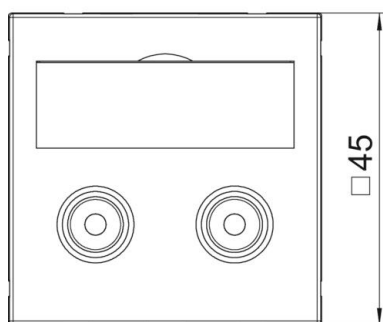

# Технический паспорт

Мультимедийная розетка с разъемом Audio-Cinch, ширина 1 модуль, с прямым выводом, для соединения 1:1

Мультимедийная рамка с двумя разъемами Cinch для устройств Audio-Video, с прямым кабельным выводом, с полем для маркировки, два соединения Cinch (RCA) с разъемом 1:1 (гнездо-гнездо), цветовая кодировка красный/белый. Суппорт с растровым креплением подходит для горизонтального и вертикального монтажа.

## Исходные данные

|  |                                     |
|--|-------------------------------------|
| Артикульный номер  | 6105066                             |
| Тип  | MTG-2R F RW1                        |
| Обозначение 1  | Мультрамка с раз. Audio-Cinch       |
| Обозначение 2  | 2x соединения, гнездо-гнездо        |
| Производитель  | OBO                                 |
| Размер   | 45x45mm                             |
| Цвет   | белоснежный; RAL 9010               |
| Материал   | Поликарбонат                        |
| Минимальная единица продажи                                | 1                                   |
| Единица расхода  | Шт.                                 |
| Масса  | 2,5 кг                              |
| Единица веса   | кг/100 шт.                          |
| Углеродный след CO <sub>2</sub> (GWP) от колыбели до ворот | 0,1268 кг CO <sub>2</sub> e / 1 Шт. |

# Технический паспорт

Мультимедийная розетка с разъемом Audio-Cinch, ширина 1 модуль, с прямым выводом, для соединения 1:1

## Размеры

|        |       |
|--------|-------|
| Ширина | 45 мм |
| Высота | 45 мм |