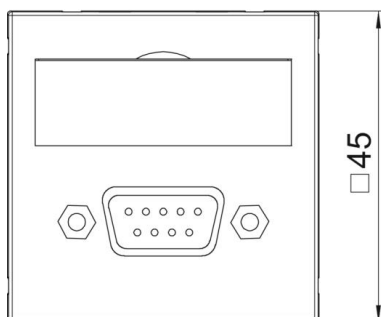

Технический паспорт

Мультимедийная розетка с разъемом D-Sub9, ширина 1 модуль, с прямым выводом, с соединительным кабелем

Мультимедийная рамка с разъемом D-Sub9, с прямым кабельным выводом, с полем для маркировки, короткий соединительный кабель D-Sub9 (RS232) с разъемом 1:1 (гнездо-гнездо). Суппорт с растровым креплением подходит для горизонтального и вертикального монтажа.

Технический паспорт

Мультимедийная розетка с разъемом D-Sub9, ширина 1 модуль, с прямым выводом, с соединительным кабелем

Размеры

| | |
|--------|-------|
| Ширина | 45 мм |
| Высота | 45 мм |

Технические характеристики

| | |
|---|--|
| Конструкция поверхности | матовый |
| Вид крепления | einrasten |
| Освещение | нет |
| Поле для маркировки | с полем для надписи |
| Не содержит галогенов | да |
| Откидная крышка | нет |
| Клеммная колодка | нет |
| С маркировкой | нет |
| С пылезащитой | нет |
| Вид защиты | IP20 |
| Глубина | 9 мм |
| Несущее кольцо | нет |
| Прозрачный | нет |
| Применение | D-Sub, мини-формат |
| Возможность разгрузки от усилий натяжения | нет |
| Сводка | Основной элемент с центральной накладкой |
| Направление выпуска | Прямой |
| Подходит для количества втулок/муфт | 1 |