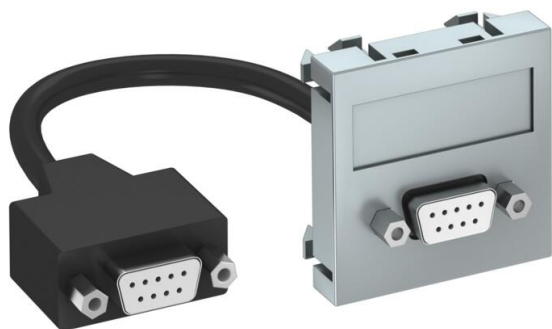

Технический паспорт

Мультимедийная розетка с разъемом D-Sub9, ширина 1 модуль, с прямым выводом, с соединительным кабелем

Мультимедийная рамка с разъемом D-Sub9, с прямым кабельным выводом, с полем для маркировки, короткий соединительный кабель D-Sub9 (RS232) с разъемом 1:1 (гнездо-гнездо). Суппорт с растровым креплением подходит для горизонтального и вертикального монтажа.

PC Поликарбонат

Исходные данные

| | |
|--|-------------------------------------|
| Артикульный номер | 6104688 |
| Тип | MTG-DB9 F AL1 |
| Обозначение 1 | Мультимедийная рамка D-Sub9 |
| Обозначение 2 | с кабелем, гнездо-гнездо |
| Производитель | OBO |
| Размер | 45x45mm |
| Цвет | алюминиевый лак |
| Материал | Поликарбонат |
| Минимальная единица продажи | 1 |
| Единица расхода | Шт. |
| Масса | 5,2 кг |
| Единица веса | кг/100 шт. |
| Углеродный след CO ₂ (GWP) от колыбели до ворот | 0,0809 кг CO ₂ e / 1 Шт. |

Технический паспорт

Мультимедийная розетка с разъемом D-Sub9, ширина 1 модуль, с прямым выводом, с соединительным кабелем

Размеры

| | |
|--------|-------|
| Ширина | 45 мм |
| Высота | 45 мм |

Технические характеристики

| | |
|---|--|
| Конструкция поверхности | матовый |
| Вид крепления | einrasten |
| Освещение | нет |
| Поле для маркировки | с полем для надписи |
| Не содержит галогенов | да |
| Откидная крышка | нет |
| Клеммная колодка | нет |
| С маркировкой | нет |
| С пылезащитой | нет |
| Вид защиты | IP20 |
| Глубина | 9 мм |
| Несущее кольцо | нет |
| Прозрачный | нет |
| Применение | D-Sub, мини-формат |
| Возможность разгрузки от усилий натяжения | нет |
| Сводка | Основной элемент с центральной накладкой |
| Направление выпуска | Прямой |
| Подходит для количества втулок/муфт | 1 |