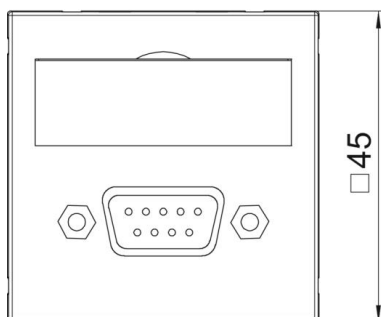

Технический паспорт

Мультимедийная розетка с разъемом D-Sub9, ширина 1 модуль, с прямым выводом, с соединительным кабелем

Мультимедийная рамка с разъемом D-Sub9, с прямым кабельным выводом, с полем для маркировки, короткий соединительный кабель D-Sub9 (RS232) с разъемом 1:1 (гнездо-гнездо). Суппорт с растровым креплением подходит для горизонтального и вертикального монтажа.

Технический паспорт

Мультимедийная розетка с разъемом D-Sub9, ширина 1 модуль, с прямым выводом, с соединительным кабелем

Размеры

Ширина	45 мм
Высота	45 мм

Технические характеристики

Количество единиц	1
Конструкция поверхности	матовый
Вид крепления	einrasten
Освещение	нет
Поле для маркировки	с полем для надписи
Не содержит галогенов	да
Откидная крышка	нет
Клеммная колодка	нет
С маркировкой	нет
С пылезащитой	нет
Вид защиты	IP20
Глубина	9 мм
Несущее кольцо	нет
Прозрачный	нет
Применение	D-Sub, мини-формат
Возможность разгрузки от усилий натяжения	нет
Сводка	Основной элемент с центральной накладкой
Направление выпуска	Прямой
Подходит для количества втулок/муфт	1