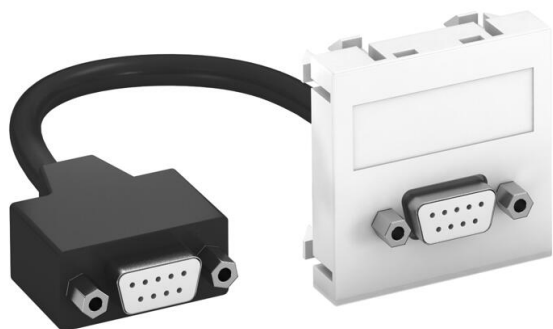

Технический паспорт

Мультимедийная розетка с разъемом D-Sub9, ширина 1 модуль, с прямым выводом, с соединительным кабелем

Мультимедийная рамка с разъемом D-Sub9, с прямым кабельным выводом, с полем для маркировки, короткий соединительный кабель D-Sub9 (RS232) с разъемом 1:1 (гнездо-гнездо). Суппорт с растровым креплением подходит для горизонтального и вертикального монтажа.

PC Поликарбонат

Исходные данные

Артикульный номер	6104682
Тип	MTG-DB9 F RW1
Обозначение 1	Мультимедийная рамка D-Sub9
Обозначение 2	с кабелем, гнездо-гнездо
Производитель	OBO
Размер	45x45mm
Цвет	белоснежный; RAL 9010
Материал	Поликарбонат
Минимальная единица продажи	1
Единица расхода	Шт.
Масса	5,2 кг
Единица веса	кг/100 шт.
Углеродный след CO ₂ (GWP) от колыбели до ворот	0,2116 кг CO ₂ e / 1 Шт.

Технический паспорт

Мультимедийная розетка с разъемом D-Sub9, ширина 1 модуль, с прямым выводом, с соединительным кабелем

Размеры

Ширина	45 мм
Высота	45 мм

Технические характеристики

Количество единиц	1
Конструкция поверхности	матовый
Вид крепления	einrasten
Освещение	нет
Поле для маркировки	с полем для надписи
Не содержит галогенов	да
Откидная крышка	нет
Клеммная колодка	нет
С маркировкой	нет
С пылезащитой	нет
Вид защиты	IP20
Глубина	9 мм
Несущее кольцо	нет
Прозрачный	нет
Применение	D-Sub, мини-формат
Возможность разгрузки от усилий натяжения	нет
Сводка	Основной элемент с центральной накладкой
Направление выпуска	Прямой
Подходит для количества втулок/муфт	1