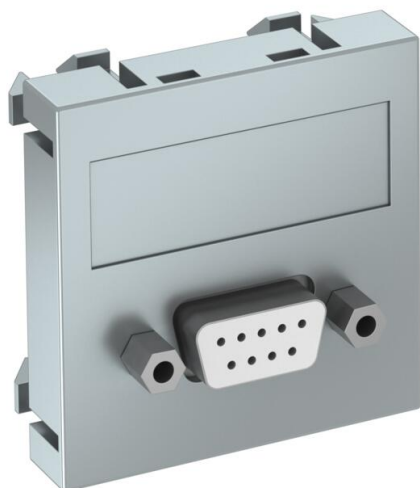

Технический паспорт

Мультимедийная розетка с разъемом D-Sub9, ширина 1 модуль, с прямым выводом, с винтовым зажимом
Артикульный номер: 6104640

Мультимедийная рамка с разъемом D-Sub9, с прямым кабельным выводом, с полем для маркировки, разъем D-Sub9 (RS232) с винтовым зажимом. Суппорт с растровым креплением подходит для горизонтального и вертикального монтажа.

PC Поликарбонат

Исходные данные

Артикульный номер	6104640
Тип	MTG-DB9 S AL1
Обозначение 1	Мультимедийная рамка D-Sub10
Обозначение 2	гнездо с резьбовым соединением
Производитель	OBO
Размер	45x45mm
Цвет	алюминиевый лак
Материал	Поликарбонат
Минимальная единица продажи	1
Единица расхода	Шт.
Масса	2,4 кг
Единица веса	кг/100 шт.
Углеродный след CO ₂ (GWP) от колыбели до ворот	0,0693 кг CO ₂ e / 1 Шт.

Технический паспорт

Мультимедийная розетка с разъемом D-Sub9, ширина 1 модуль, с прямым выводом, с винтовым зажимом
Артикульный номер: 6104640

Размеры

Ширина	45 мм
Высота	45 мм

Технические характеристики

Конструкция поверхности	матовый
Вид крепления	einrasten
Поле для маркировки	с полем для надписи
Не содержит галогенов	да
Откидная крышка	нет
Клеммная колодка	нет
С маркировкой	нет
С пылезащитой	нет
Вид защиты	IP20
Глубина	9 мм
Несущее кольцо	нет
Прозрачный	нет
Применение	D-Sub, мини-формат
Возможность разгрузки от усилий натяжения	нет
Сводка	Основной элемент с центральной накладкой