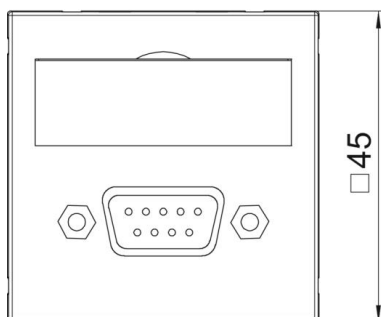

Технический паспорт

Мультимедийная розетка с разъемом D-Sub9, ширина 1 модуль, с прямым выводом, с винтовым зажимом
Артикульный номер: 6104640

Мультимедийная рамка с разъемом D-Sub9, с прямым кабельным выводом, с полем для маркировки, разъем D-Sub9 (RS232) с винтовым зажимом. Суппорт с растровым креплением подходит для горизонтального и вертикального монтажа.

Технический паспорт

Мультимедийная розетка с разъемом D-Sub9, ширина 1 модуль, с прямым выводом, с винтовым зажимом
Артикульный номер: 6104640

Размеры

Ширина	45 мм
Высота	45 мм

Технические характеристики

Конструкция поверхности	матовый
Вид крепления	einrasten
Поле для маркировки	с полем для надписи
Не содержит галогенов	да
Откидная крышка	нет
Клеммная колодка	нет
С маркировкой	нет
С пылезащитой	нет
Вид защиты	IP20
Глубина	9 мм
Несущее кольцо	нет
Прозрачный	нет
Применение	D-Sub, мини-формат
Возможность разгрузки от усилий натяжения	нет
Сводка	Основной элемент с центральной накладкой