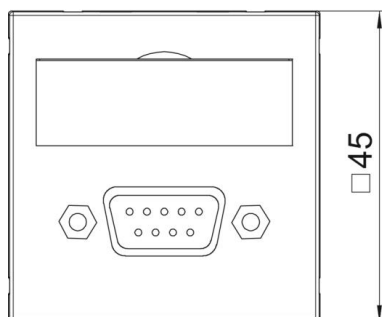

## Размеры

Ширина	45 мм
Высота	45 мм

## Технические характеристики

Количество единиц	1
Конструкция поверхности	матовый
Вид крепления	einrasten
Поле для маркировки	с полем для надписи
Не содержит галогенов	да
Откидная крышка	нет
Клеммная колодка	нет
С маркировкой	нет
С пылезащитой	нет
Вид защиты	IP20
Глубина	9 мм
Несущее кольцо	нет
Прозрачный	нет
Применение	D-Sub, мини-формат
Возможность разгрузки от усилий натяжения	нет
Сводка	Основной элемент с центральной накладкой