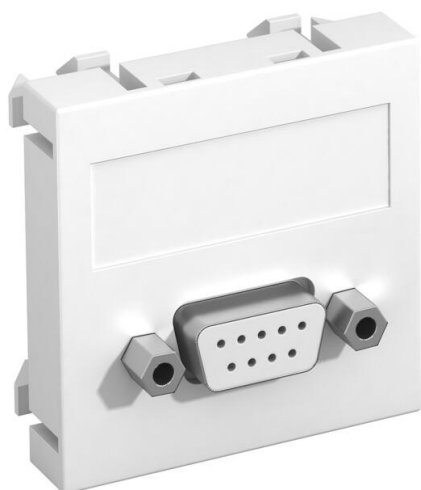

# Технический паспорт

Мультимедийная розетка с разъемом D-Sub9, ширина 1 модуль, с прямым выводом, с винтовым зажимом  
Артикульный номер: 6104634

Мультимедийная рамка с разъемом D-Sub9, с прямым кабельным выводом, с полем для маркировки, разъем D-Sub9 (RS232) с винтовым зажимом. Суппорт с растровым креплением подходит для горизонтального и вертикального монтажа.

## Исходные данные

Артикульный номер	6104634
Тип	MTG-DB9 S RW1
Обозначение 1	Мультимедийная рамка D-Sub9
Обозначение 2	гнездо с резьбовым соединением
Производитель	OBO
Размер	45x45mm
Цвет	белоснежный; RAL 9010
Материал	Поликарбонат
Минимальная единица продажи	1
Единица расхода	Шт.
Масса	2,4 кг
Единица веса	кг/100 шт.
Углеродный след CO <sub>2</sub> (GWP) от колыбели до ворот	1,0424 кг CO <sub>2</sub> e / 1 Шт.

## Размеры

Ширина	45 мм
Высота	45 мм

## Технические характеристики

Количество единиц	1
Конструкция поверхности	матовый
Вид крепления	einrasten
Поле для маркировки	с полем для надписи
Не содержит галогенов	да
Откидная крышка	нет
Клеммная колодка	нет
С маркировкой	нет
С пылезащитой	нет
Вид защиты	IP20
Глубина	9 мм
Несущее кольцо	нет
Прозрачный	нет
Применение	D-Sub, мини-формат
Возможность разгрузки от усилий натяжения	нет
Сводка	Основной элемент с центральной накладкой