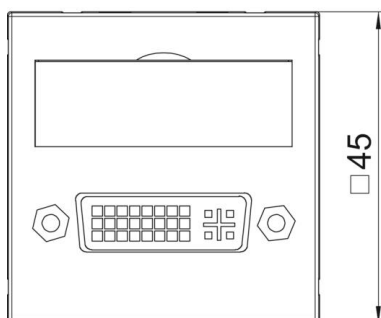

Технический паспорт

Мультимедийная розетка с разъемом DVI-I, ширина 1 модуль, с прямым выводом, с соединительным кабелем

Разъем с гнездом DVI-I, прямой кабельный вывод, с полем для надписи, короткий соединительный кабель DVI-I в исполнении гнездо-гнездо. Суппорт с растровым креплением подходит для горизонтального и вертикального монтажа.

Технический паспорт

Мультимедийная розетка с разъемом DVI-I, ширина 1 модуль, с прямым выводом, с соединительным кабелем

Размеры

Ширина	45 мм
Высота	45 мм

Технические характеристики

Конструкция поверхности	матовый
Вид крепления	einrasten
Освещение	нет
Поле для маркировки	с полем для надписи
Не содержит галогенов	да
Откидная крышка	нет
Клеммная колодка	нет
С маркировкой	нет
С пылезащитой	нет
Вид защиты	IP20
Глубина	9 мм
Несущее кольцо	нет
Прозрачный	нет
Применение	Прочее
Возможность разгрузки от усилий натяжения	нет
Сводка	Основной элемент с центральной накладкой
Направление выпуска	Прямой
Со втулками/муфтами	да
Подходит для количества втулок/муфт	1