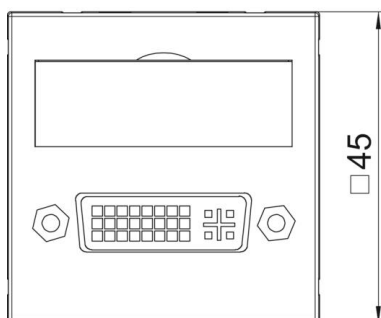

Технический паспорт

Мультимедийная розетка с разъемом DVI-I, ширина 1 модуль, с прямым выводом, с соединительным кабелем

Мультимедийная рамка с разъемом DVI-I, с прямым кабельным выводом, с полем для маркировки, короткий соединительный кабель DVI-I с разъемом 1:1 (гнездо-гнездо) Суппорт с растровым креплением подходит для горизонтального и вертикального монтажа.

Технический паспорт

Мультимедийная розетка с разъемом DVI-I, ширина 1 модуль, с прямым выводом, с соединительным кабелем

Размеры

Ширина	45 мм
Высота	45 мм

Технические характеристики

Количество единиц	1
Конструкция поверхности	матовый
Вид крепления	einrasten
Освещение	нет
Поле для маркировки	с полем для надписи
Не содержит галогенов	да
Откидная крышка	нет
Клеммная колодка	нет
С маркировкой	нет
С пылезащитой	нет
Вид защиты	IP20
Глубина	9 мм
Несущее кольцо	нет
Прозрачный	нет
Применение	Прочее
Возможность разгрузки от усилий натяжения	нет
Сводка	Основной элемент с центральной накладкой
Направление выпуска	Прямой
Со втулками/муфтами	да
Подходит для количества втулок/муфт	1