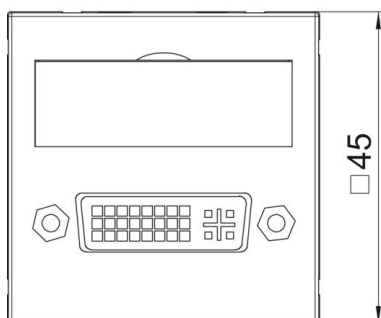

Технический паспорт

Мультимедийная розетка с разъемом DVI-I, ширина 1 модуль, с прямым выводом, с соединительным кабелем

Разъем с гнездом DVI-I, прямой кабельный вывод, с полем для надписи, короткий соединительный кабель DVI-I в исполнении гнездо-гнездо. Суппорт с растровым креплением подходит для горизонтального и вертикального монтажа.

Технический паспорт

Мультимедийная розетка с разъемом DVI-I, ширина 1 модуль, с прямым выводом, с соединительным кабелем

Размеры

Ширина	45 мм
Высота	45 мм

Технические характеристики

Количество единиц	1
Конструкция поверхности	матовый
Вид крепления	einrasten
Освещение	нет
Поле для маркировки	с полем для надписи
Не содержит галогенов	да
Откидная крышка	нет
Клеммная колодка	нет
С маркировкой	нет
С пылезащитой	нет
Вид защиты	IP20
Глубина	9 мм
Несущее кольцо	нет
Прозрачный	нет
Применение	Прочее
Возможность разгрузки от усилий натяжения	нет
Сводка	Основной элемент с центральной накладкой
Направление выпуска	Прямой
Со втулками/муфтами	да
Подходит для количества втулок/муфт	1