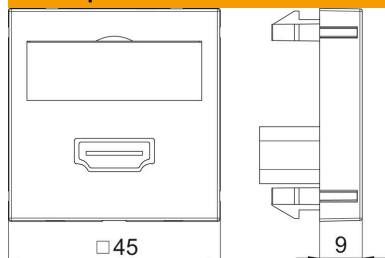

Исходные данные

Артикульный номер	6104808
Тип	MTG-HD S AL1
Обозначение 1	Мультимедийная рамка HDMI
Обозначение 2	гнездо с резьбовым соединением
Производитель	OBO
Размер	45x45mm
Цвет	алюминиевый лак
Материал	Поликарбонат
Минимальная единица продажи	1
Единица расхода	Шт.
Масса	3,2 кг
Единица веса	кг/100 шт.
Углеродный след CO ₂ (GWP) от колыбели до ворот	0,2648 кг CO ₂ e / 1 Шт.

Технический паспорт

Мультимедийная розетка с разъемом HDMI, ширина 1 модуль, с прямым выводом, с винтовым зажимом
Артикульный номер: 6104808

Размеры

Ширина	45 мм
Высота	45 мм

Технические характеристики

Конструкция поверхности	матовый
Вид крепления	einrasten
Поле для маркировки	с полем для надписи
Не содержит галогенов	да
Откидная крышка	нет
Клеммная колодка	нет
С маркировкой	нет
С пылезащитой	нет
Вид защиты	IP20
Глубина	9 мм
Несущее кольцо	нет
Прозрачный	нет
Применение	HDMI
Возможность разгрузки от усилий натяжения	нет
Сводка	Основной элемент с центральной накладкой