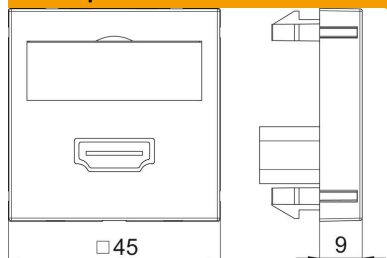

Технический паспорт

Мультимедийная рамка с разъемом HDMI, ширина 1 модуль, с прямым выводом, с винтовым зажимом
Артикульный номер: 6104802

Разъем HDMI, прямой кабельный вывод, с полем для надписи, гнездо HDMI с винтовым зажимом. Суппорт с растровым креплением подходит для горизонтального и вертикального монтажа.

Исходные данные

Артикульный номер	6104802
Тип	MTG-HD S RW1
Обозначение 1	Мультимедийная рамка HDMI
Обозначение 2	гнездо с резьбовым соединением
Производитель	OBO
Размер	45x45mm
Цвет	белоснежный; RAL 9010
Материал	Поликарбонат
Минимальная единица продажи	1
Единица расхода	Шт.
Масса	3,2 кг
Единица веса	кг/100 шт.
Углеродный след CO ₂ (GWP) от колыбели до ворот	0,3789 кг CO ₂ e / 1 Шт.

Технический паспорт

Мультимедийная рамка с разъемом HDMI, ширина 1 модуль, с прямым выводом, с винтовым зажимом
Артикульный номер: 6104802

Размеры

Ширина	45 мм
Высота	45 мм

Технические характеристики

Количество единиц	1
Конструкция поверхности	матовый
Вид крепления	einrasten
Поле для маркировки	с полем для надписи
Не содержит галогенов	да
Откидная крышка	нет
Клеммная колодка	нет
С маркировкой	нет
С пылезащитой	нет
Вид защиты	IP20
Глубина	9 мм
Несущее кольцо	нет
Прозрачный	нет
Применение	HDMI
Возможность разгрузки от усилий натяжения	нет
Сводка	Основной элемент с центральной накладкой