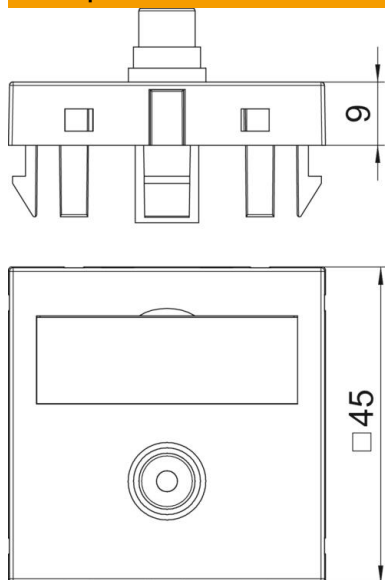

Технический паспорт

Мультимедийная розетка с разъемом Video-Cinch, ширина 1 модуль, с прямым выводом, для соединения пайкой

Корпус с разъемом «тюльпан» для Composite Video, прямой кабельный вывод, с полем для надписи, гнездо «тюльпан» (RCA) с подключением пайкой, цветовая кодировка желтая. Суппорт с растровым креплением подходит для горизонтального и вертикального монтажа.

PC Поликарбонат

Исходные данные

Артикульный номер	6104976
Тип	MTG-R L AL1
Обозначение 1	Мульт.рамка с раз.Video-Cinch
Обозначение 2	1x гнездо с соединением пайкой
Производитель	OBO
Размер	45x45mm
Цвет	алюминиевый лак
Материал	Поликарбонат
Минимальная единица продажи	1
Единица расхода	Шт.
Масса	1,5 кг
Единица веса	кг/100 шт.
Углеродный след CO ₂ (GWP) от колыбели до ворот	0,0443 кг CO ₂ e / 1 Шт.

Технический паспорт

Мультимедийная розетка с разъемом Video-Cinch, ширина 1 модуль, с прямым выводом, для соединения пайкой

Размеры

Технические характеристики

Количество единиц	1
Конструкция поверхности	матовый
Вид крепления	einrasten
Не содержит галогенов	да
Откидная крышка	нет
Клеммная колодка	нет
С маркировкой	нет
С пылезащитой	нет
Вид защиты	IP20
Несущее кольцо	нет
Прозрачный	нет
Применение	Cinch
Возможность разгрузки от усилий натяжения	нет
Сводка	Основной элемент с центральной накладкой