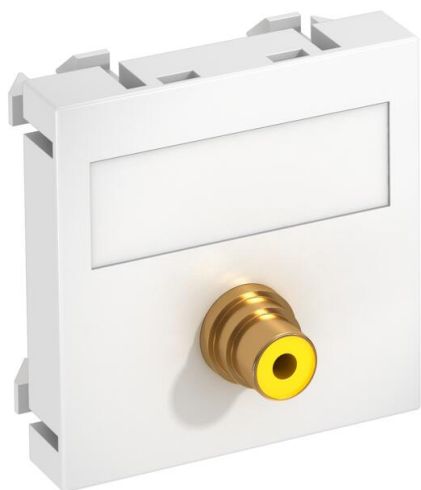

Технический паспорт

Мультимедийная розетка с разъемом Video-Cinch, ширина 1 модуль, с прямым выводом, для соединения пайкой

Корпус с разъемом «тюльпан» для Composite Video, прямой кабельный вывод, с полем для надписи, гнездо «тюльпан» (RCA) с подключением пайкой, цветовая кодировка желтая. Суппорт с растровым креплением подходит для горизонтального и вертикального монтажа.

PC Поликарбонат

Исходные данные

Артикульный номер	6104970
Тип	MTG-R L RW1
Обозначение 1	Мульт.рамка с раз.Video-Cinch
Обозначение 2	1x гнездо с соединением пайкой
Производитель	OBO
Размер	45x45mm
Цвет	белоснежный; RAL 9010
Материал	Поликарбонат
Минимальная единица продажи	1
Единица расхода	Шт.
Масса	1,5 кг
Единица веса	кг/100 шт.
Углеродный след CO ₂ (GWP) от колыбели до ворот	0,0961 кг CO ₂ e / 1 Шт.

Технический паспорт

Мультимедийная розетка с разъемом Video-Cinch, ширина 1 модуль, с прямым выводом, для соединения пайкой

Размеры

Технические характеристики

Количество единиц	1
Конструкция поверхности	матовый
Вид крепления	einrasten
Не содержит галогенов	да
Откидная крышка	нет
Клеммная колодка	нет
С маркировкой	нет
С пылезащитой	нет
Вид защиты	IP20
Несущее кольцо	нет
Прозрачный	нет
Применение	Cinch
Возможность разгрузки от усилий натяжения	нет
Сводка	Основной элемент с центральной накладкой