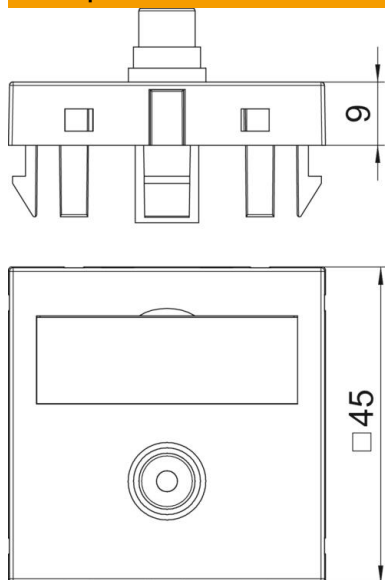

Технический паспорт

Мультимедийная розетка с разъемом Video-Cinch, ширина 1 модуль, с прямым выводом, для соединения пайкой

Корпус с разъемом «тюльпан» для Composite Video, прямой кабельный вывод, с полем для надписи, гнездо «тюльпан» (RCA) с подключением пайкой, цветовая кодировка желтая. Суппорт с растровым креплением подходит для горизонтального и вертикального монтажа.

PC Поликарбонат

Исходные данные

Артикульный номер	6104970
Тип	MTG-R L RW1
Обозначение 1	Мульт.рамка с раз.Video-Cinch
Обозначение 2	1x гнездо с соединением пайкой
Производитель	OBO
Размер	45x45mm
Цвет	белоснежный; RAL 9010
Материал	Поликарбонат
Минимальная единица продажи	1
Единица расхода	Шт.
Масса	1,5 кг
Единица веса	кг/100 шт.
Углеродный след CO ₂ (GWP) от колыбели до ворот	0,0961 кг CO ₂ e / 1 Шт.

Технический паспорт

Мультимедийная розетка с разъемом Video-Cinch, ширина 1 модуль, с прямым выводом, для соединения пайкой

Размеры

Технические характеристики

Количество единиц	1
Конструкция поверхности	матовый
Вид крепления	einrasten
Не содержит галогенов	да
Откидная крышка	нет
Клеммная колодка	нет
С маркировкой	нет
С пылезащитой	нет
Вид защиты	IP20
Несущее кольцо	нет
Прозрачный	нет
Применение	Cinch
Возможность разгрузки от усилий натяжения	нет
Сводка	Основной элемент с центральной накладкой