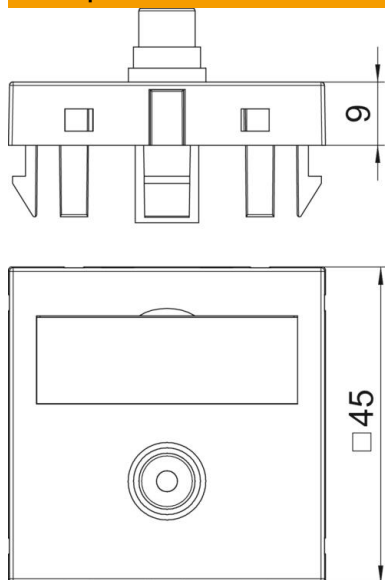

Технический паспорт

Мультимедийная розетка с разъемом Video-Cinch, ширина 1 модуль, с прямым выводом, для соединения пайкой

Корпус с разъемом «тюльпан» для Composite Video, прямой кабельный вывод, с полем для надписи, гнездо «тюльпан» (RCA) с подключением пайкой, цветовая кодировка желтая. Суппорт с растровым креплением подходит для горизонтального и вертикального монтажа.

PC Поликарбонат

Исходные данные

Артикульный номер	6104973
Тип	MTG-R L SWGR1
Обозначение 1	Мульт.рамка с раз.Video-Cinch
Обозначение 2	1x гнездо с соединением пайкой
Производитель	OBO
Размер	45x45mm
Цвет	цвет: черный; RAL 7021
Материал	Поликарбонат
Минимальная единица продажи	1
Единица расхода	Шт.
Масса	1,5 кг
Единица веса	кг/100 шт.
Углеродный след CO ₂ (GWP) от колыбели до ворот	0,0737 кг CO ₂ e / 1 Шт.

Технический паспорт

Мультимедийная розетка с разъемом Video-Cinch, ширина 1 модуль, с прямым выводом, для соединения пайкой

Размеры

Технические характеристики

Количество единиц	1
Конструкция поверхности	матовый
Вид крепления	einrasten
Не содержит галогенов	да
Откидная крышка	нет
Клеммная колодка	нет
С маркировкой	нет
С пылезащитой	нет
Вид защиты	IP20
Несущее кольцо	нет
Прозрачный	нет
Применение	Cinch
Возможность разгрузки от усилий натяжения	нет
Сводка	Основной элемент с центральной накладкой