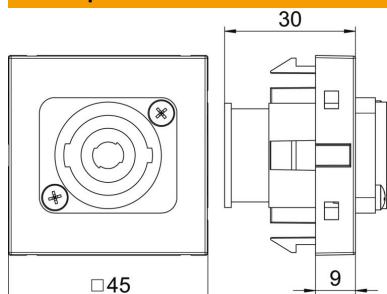

Технический паспорт

Мультимедийная розетка с разъемом Speakon, ширина 1 модуль, с прямым выводом, 4-х полюсный разъем, с винтовыми клеммами

Мультимедийная рамка с разъемом SpeakON, с прямым выводом, без поля для маркировки, 4-х полюсный разъем SpeakON с винтовыми клеммами. Суппорт с растровым креплением подходит для горизонтального и вертикального монтажа.

PC Поликарбонат

Исходные данные

Артикульный номер	6105274
Тип	MTG-SON S AL1
Обозначение 1	Мультимедийная рамка Speakon
Обозначение 2	гнездо с резьбовым соединением
Производитель	OBO
Размер	45x45mm
Цвет	алюминиевый лак
Материал	Поликарбонат
Минимальная единица продажи	1
Единица расхода	Шт.
Масса	2,8 кг
Единица веса	кг/100 шт.
Углеродный след CO ₂ (GWP) от колыбели до ворот	0,0534 кг CO ₂ e / 1 Шт.

Технический паспорт

Мультимедийная розетка с разъемом Speakon, ширина 1 модуль, с прямым выводом, 4-х полюсный разъем, с винтовыми клеммами

Размеры

Ширина	45 мм
Высота	45 мм

Технические характеристики

Конструкция поверхности	матовый
Вид крепления	einrasten
Поле для маркировки	без поля для надписи
Не содержит галогенов	нет
Откидная крышка	нет
Клеммная колодка	нет
С маркировкой	нет
С пылезащитой	нет
Вид защиты	IP20
Глубина	9 мм
Несущее кольцо	да
Прозрачный	нет
Применение	Подключение динамика
Возможность разгрузки от усилий натяжения	нет
Сводка	Основной элемент с центральной накладкой