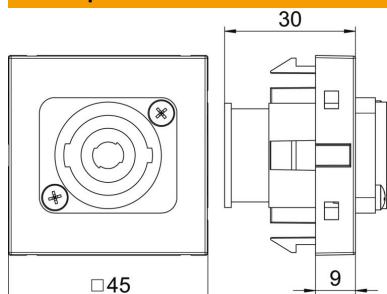

## Исходные данные

Артикульный номер	6105270
Тип	MTG-SON S RW1
Обозначение 1	Мультимедийная рамка Speakon
Обозначение 2	гнездо с резьбовым соединением
Производитель	OBO
Размер	45x45mm
Цвет	белоснежный; RAL 9010
Материал	Поликарбонат
Минимальная единица продажи	1
Единица расхода	Шт.
Масса	2,8 кг
Единица веса	кг/100 шт.
Углеродный след CO <sub>2</sub> (GWP) от колыбели до ворот	0,1506 кг CO <sub>2</sub> e / 1 Шт.

# Технический паспорт

Мультимедийная розетка с разъемом Speakon, ширина 1 модуль, с прямым выводом, 4-х полюсный разъем, с винтовыми клеммами

## Размеры

Ширина	45 мм
Высота	45 мм

## Технические характеристики

Количество единиц	1
Конструкция поверхности	матовый
Вид крепления	einrasten
Поле для маркировки	без поля для надписи
Не содержит галогенов	нет
Откидная крышка	нет
Клеммная колодка	нет
С маркировкой	нет
С пылезащитой	нет
Вид защиты	IP20
Глубина	9 мм
Несущее кольцо	да
Прозрачный	нет
Применение	Подключение динамика
Возможность разгрузки от усилий натяжения	нет
Сводка	Основной элемент с центральной накладкой