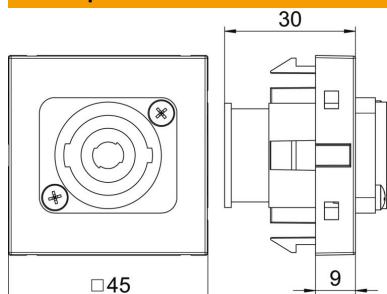

Технический паспорт

Мультимедийная розетка с разъемом Speakon, ширина 1 модуль, с прямым выводом, 4-х полюсный разъем, с винтовыми клеммами

Мультимедийная рамка с разъемом SpeakON, с прямым выводом, без поля для маркировки, 4-х полюсный разъем SpeakON с винтовыми клеммами. Суппорт с растровым креплением подходит для горизонтального и вертикального монтажа.

PC Поликарбонат

Исходные данные

| | |
|--|-------------------------------------|
| Артикульный номер | 6105272 |
| Тип | MTG-SON S SWGR1 |
| Обозначение 1 | Мультимедийная рамка Speakon |
| Обозначение 2 | гнездо с резьбовым соединением |
| Производитель | OBO |
| Размер | 45x45mm |
| Цвет | цвет: черный; RAL 7021 |
| Материал | Поликарбонат |
| Минимальная единица продажи | 1 |
| Единица расхода | Шт. |
| Масса | 2,8 кг |
| Единица веса | кг/100 шт. |
| Углеродный след CO ₂ (GWP) от колыбели до ворот | 0,1421 кг CO ₂ e / 1 Шт. |

Технический паспорт

Мультимедийная розетка с разъемом Speakon, ширина 1 модуль, с прямым выводом, 4-х полюсный разъем, с винтовыми клеммами

Размеры

| | |
|--------|-------|
| Ширина | 45 мм |
| Высота | 45 мм |

Технические характеристики

| | |
|---|--|
| Конструкция поверхности | матовый |
| Вид крепления | einrasten |
| Поле для маркировки | без поля для надписи |
| Не содержит галогенов | нет |
| Откидная крышка | нет |
| Клеммная колодка | нет |
| С маркировкой | нет |
| С пылезащитой | нет |
| Вид защиты | IP20 |
| Глубина | 9 мм |
| Несущее кольцо | да |
| Прозрачный | нет |
| Применение | Подключение динамика |
| Возможность разгрузки от усилий натяжения | нет |
| Сводка | Основной элемент с центральной накладкой |