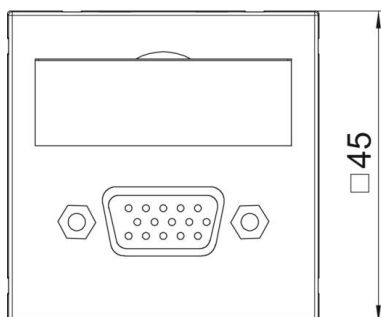

## Мультимедийная розетка с разъемом VGA, ширина 1 модуль, с прямым выводом, с соединительным кабелем

Мультимедийная рамка с разъемом VGA, с прямым кабельным выводом, с полем для маркировки, короткий соединительный кабель VGA (HD15) с разъемом 1 : 1 (гнездо-гнездо). Суппорт с растровым креплением подходит для горизонтального и вертикального монтажа.

# Технический паспорт

Мультимедийная розетка с разъемом VGA, ширина 1 модуль, с прямым выводом, с соединительным кабелем

## Размеры

|        |       |
|--------|-------|
| Ширина | 45 мм |
| Высота | 45 мм |

## Технические характеристики

|   |  |
|---|--|
| Конструкция поверхности                   | матовый                                  |
| Вид крепления                             | einrasten                                |
| Поле для маркировки                       | с полем для надписи                      |
| Не содержит галогенов                     | да                                       |
| Откидная крышка                           | нет                                      |
| Клеммная колодка                          | нет                                      |
| С маркировкой                             | нет                                      |
| С пылезащитой                             | нет                                      |
| Вид защиты                                | IP20                                     |
| Глубина                                   | 9 мм                                     |
| Несущее кольцо                            | нет                                      |
| Прозрачный                                | нет                                      |
| Применение                                | VGA                                      |
| Возможность разгрузки от усилий натяжения | нет                                      |
| Сводка                                    | Основной элемент с центральной накладкой |