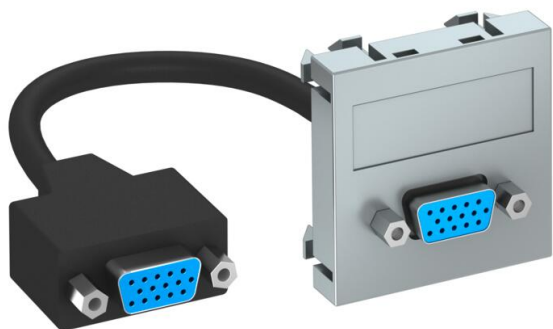

## Мультимедийная розетка с разъемом VGA, ширина 1 модуль, с прямым выводом, с соединительным кабелем

Мультимедийная рамка с разъемом VGA, с прямым кабельным выводом, с полем для маркировки, короткий соединительный кабель VGA (HD15) с разъемом 1 : 1 (гнездо-гнездо). Суппорт с растровым креплением подходит для горизонтального и вертикального монтажа.

# Технический паспорт

Мультимедийная розетка с разъемом VGA, ширина 1 модуль, с прямым выводом, с соединительным кабелем

## Технические характеристики

|   |  |
|---|--|
| Конструкция поверхности                   | матовый                                  |
| Вид крепления                             | einrasten                                |
| Поле для маркировки                       | с полем для надписи                      |
| Не содержит галогенов                     | да                                       |
| Откидная крышка                           | нет                                      |
| Клеммная колодка                          | нет                                      |
| С маркировкой                             | нет                                      |
| С пылезащитой                             | нет                                      |
| Вид защиты                                | IP20                                     |
| Глубина                                   | 9 мм                                     |
| Несущее кольцо                            | нет                                      |
| Прозрачный                                | нет                                      |
| Применение                                | VGA                                      |
| Возможность разгрузки от усилий натяжения | нет                                      |
| Сводка                                    | Основной элемент с центральной накладкой |