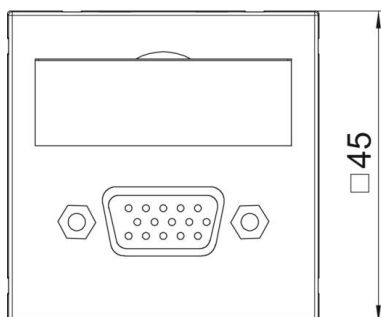

Технический паспорт

Мультимедийная розетка с разъемом VGA, ширина 1 модуль, с прямым выводом, с соединительным кабелем

Мультимедийная рамка с разъемом VGA, с прямым кабельным выводом, с полем для маркировки, короткий соединительный кабель VGA (HD15) с разъемом 1 : 1 (гнездо-гнездо). Суппорт с растровым креплением подходит для горизонтального и вертикального монтажа.

PC Поликарбонат

Исходные данные

Артикульный номер	6104658
Тип	MTG-VGA F RW1
Обозначение 1	Мультимедийная рамка VGA
Обозначение 2	с кабелем, гнездо-гнездо
Производитель	OBO
Размер	45x45mm
Цвет	белоснежный; RAL 9010
Материал	Поликарбонат
Минимальная единица продажи	1
Единица расхода	Шт.
Масса	5,2 кг
Единица веса	кг/100 шт.
Углеродный след CO ₂ (GWP) от колыбели до ворот	0,1078 кг CO ₂ e / 1 Шт.

Технический паспорт

Мультимедийная розетка с разъемом VGA, ширина 1 модуль, с прямым выводом, с соединительным кабелем

Размеры

Ширина	45 мм
Высота	45 мм

Технические характеристики

Количество единиц	1
Конструкция поверхности	матовый
Вид крепления	einrasten
Поле для маркировки	с полем для надписи
Не содержит галогенов	да
Откидная крышка	нет
Клеммная колодка	нет
С маркировкой	нет
С пылезащитой	нет
Вид защиты	IP20
Глубина	9 мм
Несущее кольцо	нет
Прозрачный	нет
Применение	VGA
Возможность разгрузки от усилий натяжения	нет
Сводка	Основной элемент с центральной накладкой