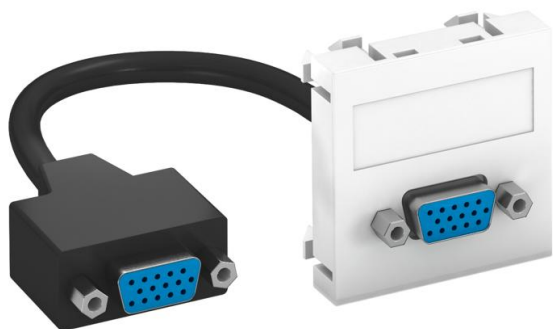

Технический паспорт

Мультимедийная розетка с разъемом VGA, ширина 1 модуль, с прямым выводом, с соединительным кабелем

Мультимедийная рамка с разъемом VGA, с прямым кабельным выводом, с полем для маркировки, короткий соединительный кабель VGA (HD15) с разъемом 1 : 1 (гнездо-гнездо). Суппорт с растровым креплением подходит для горизонтального и вертикального монтажа.

PC Поликарбонат

Исходные данные

Артикульный номер	6104658
Тип	MTG-VGA F RW1
Обозначение 1	Мультимедийная рамка VGA
Обозначение 2	с кабелем, гнездо-гнездо
Производитель	OBO
Размер	45x45mm
Цвет	белоснежный; RAL 9010
Материал	Поликарбонат
Минимальная единица продажи	1
Единица расхода	Шт.
Масса	5,2 кг
Единица веса	кг/100 шт.
Углеродный след CO ₂ (GWP) от колыбели до ворот	0,1078 кг CO ₂ e / 1 Шт.

Технический паспорт

Мультимедийная розетка с разъемом VGA, ширина 1 модуль, с прямым выводом, с соединительным кабелем

Размеры

Ширина	45 мм
Высота	45 мм

Технические характеристики

Количество единиц	1
Конструкция поверхности	матовый
Вид крепления	einrasten
Поле для маркировки	с полем для надписи
Не содержит галогенов	да
Откидная крышка	нет
Клеммная колодка	нет
С маркировкой	нет
С пылезащитой	нет
Вид защиты	IP20
Глубина	9 мм
Несущее кольцо	нет
Прозрачный	нет
Применение	VGA
Возможность разгрузки от усилий натяжения	нет
Сводка	Основной элемент с центральной накладкой