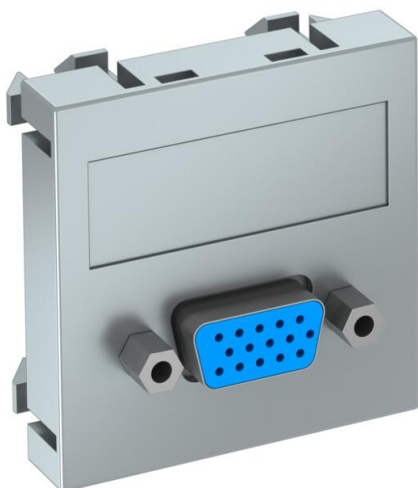

Технический паспорт

Мультимедийная розетка с разъемом VGA, ширина
1 модуль, с прямым выводом, с винтовым зажимом
Артикульный номер: 6104616

Мультимедийная рамка с разъемом VGA, с прямым кабельным выводом, с полем для маркировки, гнездовой разъем VGA (HD15) с винтовым зажимом. Суппорт с растровым креплением подходит для горизонтального и вертикального монтажа.

PC Поликарбонат

Исходные данные

Артикульный номер	6104616
Тип	MTG-VGA S AL1
Обозначение 1	Мультимедийная рамка VGA
Обозначение 2	гнездо с резьбовым соединением
Производитель	OBO
Размер	45x45mm
Цвет	алюминиевый лак
Материал	Поликарбонат
Минимальная единица продажи	1
Единица расхода	Шт.
Масса	2,4 кг
Единица веса	кг/100 шт.
Углеродный след CO ₂ (GWP) от колыбели до ворот	0,0693 кг CO ₂ e / 1 Шт.

Технический паспорт

Мультимедийная розетка с разъемом VGA, ширина 1 модуль, с прямым выводом, с винтовым зажимом
Артикульный номер: 6104616

Размеры

Ширина	45 мм
Высота	45 мм

Технические характеристики

Конструкция поверхности	матовый
Вид крепления	einrasten
Поле для маркировки	с полем для надписи
Не содержит галогенов	да
Откидная крышка	нет
Клеммная колодка	нет
С маркировкой	нет
С пылезащитой	нет
Вид защиты	IP20
Глубина	9 мм
Несущее кольцо	нет
Прозрачный	нет
Применение	VGA
Возможность разгрузки от усилий натяжения	нет
Сводка	Основной элемент с центральной накладкой