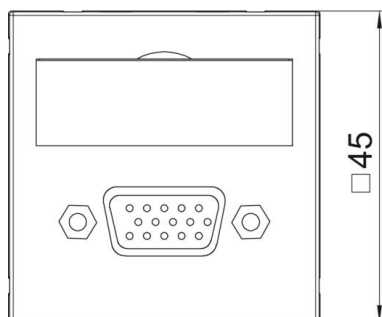

Технический паспорт

Мультимедийная розетка с разъемом VGA, ширина 1 модуль, с прямым выводом, с винтовым зажимом
Артикульный номер: 6104616

Размеры

Ширина	45 мм
Высота	45 мм

Технические характеристики

Конструкция поверхности	матовый
Вид крепления	einrasten
Поле для маркировки	с полем для надписи
Не содержит галогенов	да
Откидная крышка	нет
Клеммная колодка	нет
С маркировкой	нет
С пылезащитой	нет
Вид защиты	IP20
Глубина	9 мм
Несущее кольцо	нет
Прозрачный	нет
Применение	VGA
Возможность разгрузки от усилий натяжения	нет
Сводка	Основной элемент с центральной накладкой