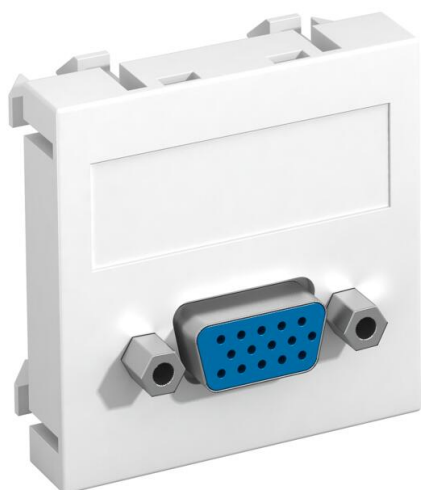

Технический паспорт

Мультимедийная розетка с разъемом VGA, ширина 1 модуль, с прямым выводом, с винтовым зажимом
Артикульный номер: 6104610

Мультимедийная рамка с разъемом VGA, с прямым кабельным выводом, с полем для маркировки, гнездовой разъем VGA (HD15) с винтовым зажимом. Суппорт с растровым креплением подходит для горизонтального и вертикального монтажа.

PC Поликарбонат

Исходные данные

Артикульный номер	6104610
Тип	MTG-VGA S RW1
Обозначение 1	Мультимедийная рамка VGA
Обозначение 2	гнездо с резьбовым соединением
Производитель	OBO
Размер	45x45mm
Цвет	белоснежный; RAL 9010
Материал	Поликарбонат
Минимальная единица продажи	1
Единица расхода	Шт.
Масса	2,4 кг
Единица веса	кг/100 шт.
Углеродный след CO ₂ (GWP) от колыбели до ворот	0,0961 кг CO ₂ e / 1 Шт.

Технический паспорт

Мультимедийная розетка с разъемом VGA, ширина
1 модуль, с прямым выводом, с винтовым зажимом
Артикульный номер: 6104610

Размеры

Ширина	45 мм
Высота	45 мм

Технические характеристики

Количество единиц	1
Конструкция поверхности	матовый
Вид крепления	einrasten
Поле для маркировки	с полем для надписи
Не содержит галогенов	да
Откидная крышка	нет
Клеммная колодка	нет
С маркировкой	нет
С пылезащитой	нет
Вид защиты	IP20
Глубина	9 мм
Несущее кольцо	нет
Прозрачный	нет
Применение	VGA
Возможность разгрузки от усилий натяжения	нет
Сводка	Основной элемент с центральной накладкой