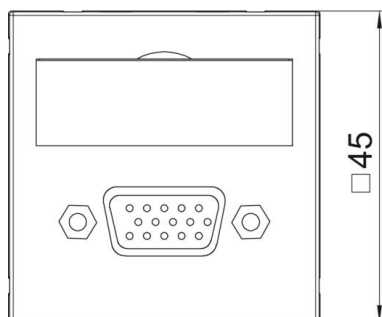

Технический паспорт

Мультимедийная розетка с разъемом VGA, ширина 1 модуль, с прямым выводом, с винтовым зажимом
Артикульный номер: 6104610

Мультимедийная рамка с разъемом VGA, с прямым кабельным выводом, с полем для маркировки, гнездовой разъем VGA (HD15) с винтовым зажимом. Суппорт с растровым креплением подходит для горизонтального и вертикального монтажа.

PC Поликарбонат

Исходные данные

Артикульный номер	6104610
Тип	MTG-VGA S RW1
Обозначение 1	Мультимедийная рамка VGA
Обозначение 2	гнездо с резьбовым соединением
Производитель	OBO
Размер	45x45mm
Цвет	белоснежный; RAL 9010
Материал	Поликарбонат
Минимальная единица продажи	1
Единица расхода	Шт.
Масса	2,4 кг
Единица веса	кг/100 шт.
Углеродный след CO ₂ (GWP) от колыбели до ворот	0,0961 кг CO ₂ e / 1 Шт.

Технический паспорт

Мультимедийная розетка с разъемом VGA, ширина
1 модуль, с прямым выводом, с винтовым зажимом
Артикульный номер: 6104610

Размеры

Ширина	45 мм
Высота	45 мм

Технические характеристики

Количество единиц	1
Конструкция поверхности	матовый
Вид крепления	einrasten
Поле для маркировки	с полем для надписи
Не содержит галогенов	да
Откидная крышка	нет
Клеммная колодка	нет
С маркировкой	нет
С пылезащитой	нет
Вид защиты	IP20
Глубина	9 мм
Несущее кольцо	нет
Прозрачный	нет
Применение	VGA
Возможность разгрузки от усилий натяжения	нет
Сводка	Основной элемент с центральной накладкой