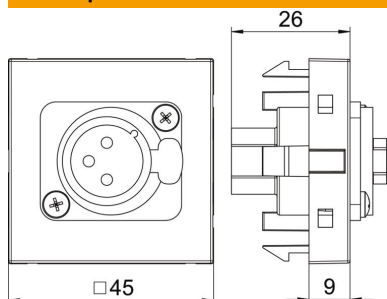

## Исходные данные

Артикульный номер	6105254
Тип	MTG-X3F S AL 1
Обозначение 1	Мультимед. рамка XLR 3-пол.
Обозначение 2	гнездо с резьбовым соединением
Производитель	OBO
Размер	45x45mm
Цвет	алюминиевый лак
Материал	Поликарбонат
Минимальная единица продажи	1
Единица расхода	Шт.
Масса	3,5 кг
Единица веса	кг/100 шт.
Углеродный след CO <sub>2</sub> (GWP) от колыбели до ворот	0,0394 кг CO <sub>2</sub> e / 1 Шт.

# Технический паспорт

Мультимедийная розетка с разъемом XLR, ширина 1 модуль с прямым выводом, 3-х полюсный разъем с винтовыми клеммами

## Размеры

Ширина	45 мм
Высота	45 мм

## Технические характеристики

Конструкция поверхности	матовый
Вид крепления	einrasten
Освещение	нет
Поле для маркировки	без поля для надписи
Не содержит галогенов	нет
Откидная крышка	нет
Клеммная колодка	нет
С маркировкой	нет
С пылезащитой	нет
Вид защиты	IP20
Глубина	9 мм
Несущее кольцо	да
Прозрачный	нет
Применение	XLR
Возможность разгрузки от усилий натяжения	нет
Сводка	Основной элемент с центральной накладкой
Направление выпуска	Прямой
Со втулками/муфтами	да
Подходит для количества втулок/муфт	1