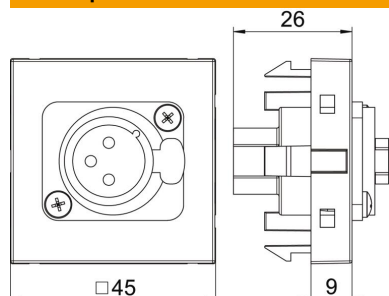

## Исходные данные

Артикулный номер	6105250
Тип	MTG-X3F S RW1
Обозначение 1	Мультимед. рамка XLR 3-пол.
Обозначение 2	гнездо с резьбовым соединением
Производитель	OBO
Размер	45x45mm
Цвет	белоснежный; RAL 9010
Материал	Поликарбонат
Минимальная единица продажи	1
Единица расхода	Шт.
Масса	3,5 кг
Единица веса	кг/100 шт.
Углеродный след CO <sub>2</sub> (GWP) от колыбели до ворот	0,1505 кг CO <sub>2</sub> e / 1 Шт.

# Технический паспорт

Мультимедийная розетка с разъемом XLR, ширина 1 модуль, с прямым выводом, 3-х полюсный разъем с винтовыми клеммами соединения

## Размеры

Ширина	45 мм
Высота	45 мм

## Технические характеристики

Количество единиц	1
Конструкция поверхности	матовый
Вид крепления	einrasten
Поле для маркировки	без поля для надписи
Не содержит галогенов	нет
Откидная крышка	нет
Клеммная колодка	нет
С маркировкой	нет
С пылезащитой	нет
Вид защиты	IP20
Глубина	9 мм
Несущее кольцо	да
Прозрачный	нет
Применение	XLR
Возможность разгрузки от усилий натяжения	нет
Сводка	Основной элемент с центральной накладкой