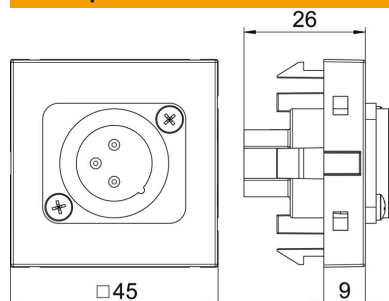

Технический паспорт

Мультимедийная розетка с разъемом XLR, ширина 1 модуль с прямым выводом, 3-х полюсный разъем, с винтовыми клеммами

Мультимедийная рамка с разъемом XLR, с прямым выводом, без поля для маркировки, 3-х полюсный штекерный разъем с винтовыми клеммами Суппорт с растровым креплением подходит для горизонтального и вертикального монтажа.

PC Поликарбонат

Исходные данные

Артикульный номер	6105258
Тип	MTG-X3M S RW1
Обозначение 1	Мультимед. рамка XLR 3-пол.
Обозначение 2	гнездо с резьбовым соединением
Производитель	OBO
Размер	45x45mm
Цвет	белоснежный; RAL 9010
Материал	Поликарбонат
Минимальная единица продажи	1
Единица расхода	Шт.
Масса	3,5 кг
Единица веса	кг/100 шт.
Углеродный след CO2 (GWP) от колыбели до ворот	0,1771 кг CO2e / 1 Шт.

Технический паспорт

Мультимедийная розетка с разъемом XLR, ширина 1 модуль с прямым выводом, 3-х полюсный разъем, с винтовыми клеммами

Размеры

Ширина	45 мм
Высота	45 мм

Технические характеристики

Количество единиц	1
Конструкция поверхности	матовый
Вид крепления	einrasten
Поле для маркировки	без поля для надписи
Не содержит галогенов	нет
Откидная крышка	нет
Клеммная колодка	нет
С маркировкой	нет
С пылезащитой	нет
Вид защиты	IP20
Глубина	9 мм
Несущее кольцо	да
Прозрачный	нет
Применение	XLR
Возможность разгрузки от усилий натяжения	нет
Сводка	Основной элемент с центральной накладкой