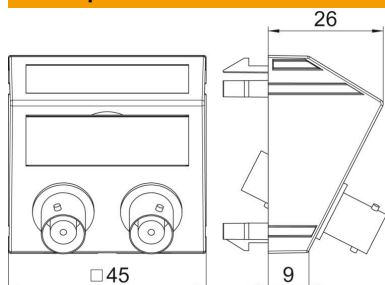

# Технический паспорт

Мультимедийная розетка с разъемом BNC, ширина 1 модуль, с наклонным выводом, для соединения 1:1  
Артикульный номер: 6105108

Корпус с двумя разъемами BNC, наклонный кабельный вывод, с полем для надписи, два соединения BNC в исполнении гнездо-гнездо. Суппорт с растровым креплением подходит для горизонтального и вертикального монтажа.

## Исходные данные

Артикульный номер	6105108
Тип	MTS-2BC F AL1
Обозначение 1	Мульт.рамка с раз. Audio-BNC
Обозначение 2	2x соединения, гнездо-гнездо
Производитель	OBO
Размер	45x45mm
Цвет	алюминиевый лак
Материал	Поликарбонат
Минимальная единица продажи	1
Единица расхода	Шт.
Масса	2,7 кг
Единица веса	кг/100 шт.
Углеродный след CO <sub>2</sub> (GWP) от колыбели до ворот	0,1068 кг CO <sub>2</sub> e / 1 Шт.

# Технический паспорт

Мультимедийная розетка с разъемом BNC, ширина 1 модуль, с наклонным выводом, для соединения 1:1  
Артикульный номер: 6105108

## Размеры

Ширина	45 мм
Высота	45 мм