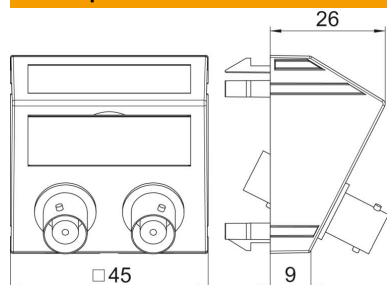

Технический паспорт

Мультимедийная розетка с разъемом BNC, ширина 1 модуль, с наклонным выводом, для соединения 1:1
Артикульный номер: 6105105

Корпус с двумя разъемами BNC, наклонный кабельный вывод, с полем для надписи, два соединения BNC в исполнении гнездо-гнездо. Суппорт с растровым креплением подходит для горизонтального и вертикального монтажа.

PC Поликарбонат

Исходные данные

Артикульный номер	6105105
Тип	MTS-2BC F SWGR1
Обозначение 1	Мульт.рамка с раз. Audio-BNC
Обозначение 2	2x соединения, гнездо-гнездо
Производитель	OBO
Размер	45x45mm
Цвет	цвет: черный; RAL 7021
Материал	Поликарбонат
Минимальная единица продажи	1
Единица расхода	Шт.
Масса	2,7 кг
Единица веса	кг/100 шт.
Углеродный след CO ₂ (GWP) от колыбели до ворот	0,1266 кг CO ₂ e / 1 Шт.

Технический паспорт

Мультимедийная розетка с разъемом BNC, ширина 1 модуль, с наклонным выводом, для соединения 1:1
Артикульный номер: 6105105

Размеры

Ширина	45 мм
Высота	45 мм

Технические характеристики

Количество единиц	1
Конструкция поверхности	матовый
Вид крепления	einrasten
Не содержит галогенов	да
Откидная крышка	нет
Клеммная колодка	нет
С маркировкой	нет
С пылезащитой	нет
Вид защиты	IP20
Глубина	26 мм
Несущее кольцо	нет
Прозрачный	нет
Применение	BNC/TNC
Возможность разгрузки от усилий натяжения	нет
Сводка	Основной элемент с центральной накладкой
Направление выпуска	Косой