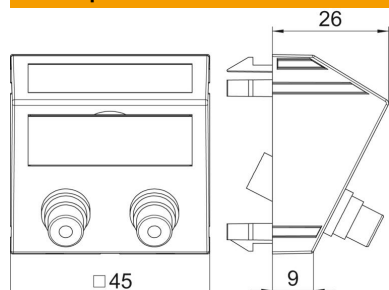

Технический паспорт

Мультимедийная розетка с разъемом Audio-Cinch, ширина 1 модуль, с наклонным выводом, для соединения 1:1

Мультимедийная рамка с двумя разъемами Cinch для устройств Audio R/L, с наклонным кабельным выводом, с полем для маркировки, два соединения Cinch (RCA) с разъемом 1:1 (гнездо-гнездо), цветовая кодировка красный/белый Суппорт с растровым креплением подходит для горизонтального и вертикального монтажа.

PC Поликарбонат

Исходные данные

Артикульный номер	6105084
Тип	MTS-2R F AL1
Обозначение 1	Мультрамка с раз. Audio-Cinch
Обозначение 2	2x соединения, гнездо-гнездо
Производитель	OBO
Размер	45x45mm
Цвет	алюминиевый лак
Материал	Поликарбонат
Минимальная единица продажи	1
Единица расхода	Шт.
Масса	2,7 кг
Единица веса	кг/100 шт.
Углеродный след CO2 (GWP) от колыбели до ворот	0,0443 кг CO2e / 1 Шт.

Технический паспорт

Мультимедийная розетка с разъемом Audio-Cinch, ширина 1 модуль, с наклонным выводом, для соединения 1:1

Размеры

Ширина	45 мм
Высота	45 мм

Технические характеристики

Количество единиц	1
Конструкция поверхности	матовый
Вид крепления	einrasten
Не содержит галогенов	да
Откидная крышка	нет
Клеммная колодка	нет
С маркировкой	нет
С пылезащитой	нет
Вид защиты	IP20
Глубина	26 мм
Несущее кольцо	нет
Прозрачный	нет
Применение	Cinch
Возможность разгрузки от усилий натяжения	нет
Сводка	Основной элемент с центральной накладкой