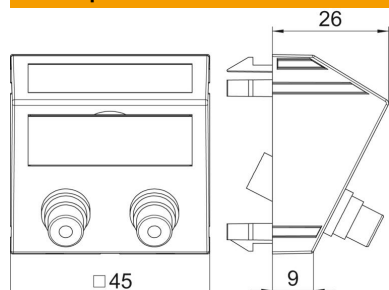

Технический паспорт

Мультимедийная розетка с разъемом Audio-Cinch, ширина 1 модуль, с наклонным выводом, для соединения 1:1

Мультимедийная рамка с двумя разъемами Cinch для устройств Audio R/L, с наклонным кабельным выводом, с полем для маркировки, два соединения Cinch (RCA) с разъемом 1:1 (гнездо-гнездо), цветовая кодировка красный/белый Суппорт с растровым креплением подходит для горизонтального и вертикального монтажа.

PC Поликарбонат

Исходные данные

Артикульный номер	6105078
Тип	MTS-2R F RW1
Обозначение 1	Мультрамка с раз. Audio-Cinch
Обозначение 2	2x соединения, гнездо-гнездо
Производитель	OBO
Размер	45x45mm
Цвет	белоснежный; RAL 9010
Материал	Поликарбонат
Минимальная единица продажи	1
Единица расхода	Шт.
Масса	2,7 кг
Единица веса	кг/100 шт.
Углеродный след CO ₂ (GWP) от колыбели до ворот	0,1345 кг CO ₂ e / 1 Шт.

Технический паспорт

Мультимедийная розетка с разъемом Audio-Cinch, ширина 1 модуль, с наклонным выводом, для соединения 1:1

Размеры

Ширина	45 мм
Высота	45 мм

Технические характеристики

Количество единиц	1
Конструкция поверхности	матовый
Вид крепления	einrasten
Не содержит галогенов	да
Откидная крышка	нет
Клеммная колодка	нет
С маркировкой	нет
С пылезащитой	нет
Вид защиты	IP20
Глубина	26 мм
Несущее кольцо	нет
Прозрачный	нет
Применение	Cinch
Возможность разгрузки от усилий натяжения	нет
Сводка	Основной элемент с центральной накладкой