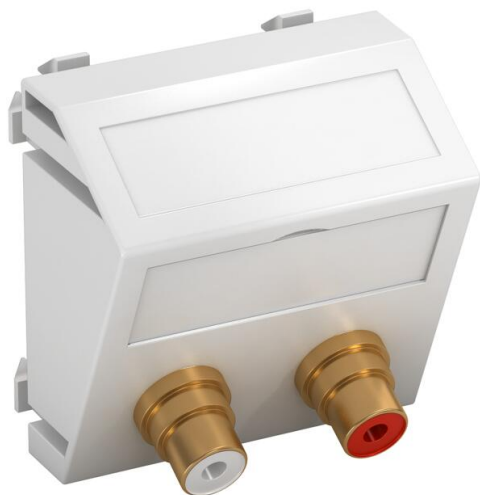

Технический паспорт

Мультимедийная розетка с разъемом Audio-Cinch, ширина 1 модуль, с наклонным выводом, для соединения 1:1

Мультимедийная рамка с двумя разъемами Cinch для устройств Audio R/L, с наклонным кабельным выводом, с полем для маркировки, два соединения Cinch (RCA) с разъемом 1:1 (гнездо-гнездо), цветовая кодировка красный/белый Суппорт с растровым креплением подходит для горизонтального и вертикального монтажа.

PC Поликарбонат

Исходные данные

Артикульный номер	6105078
Тип	MTS-2R F RW1
Обозначение 1	Мультрамка с раз. Audio-Cinch
Обозначение 2	2x соединения, гнездо-гнездо
Производитель	OBO
Размер	45x45mm
Цвет	белоснежный; RAL 9010
Материал	Поликарбонат
Минимальная единица продажи	1
Единица расхода	Шт.
Масса	2,7 кг
Единица веса	кг/100 шт.
Углеродный след CO ₂ (GWP) от колыбели до ворот	0,1345 кг CO ₂ e / 1 Шт.

Технический паспорт

Мультимедийная розетка с разъемом Audio-Cinch, ширина 1 модуль, с наклонным выводом, для соединения 1:1

Размеры

Ширина	45 мм
Высота	45 мм

Технические характеристики

Количество единиц	1
Конструкция поверхности	матовый
Вид крепления	einrasten
Не содержит галогенов	да
Откидная крышка	нет
Клеммная колодка	нет
С маркировкой	нет
С пылезащитой	нет
Вид защиты	IP20
Глубина	26 мм
Несущее кольцо	нет
Прозрачный	нет
Применение	Cinch
Возможность разгрузки от усилий натяжения	нет
Сводка	Основной элемент с центральной накладкой