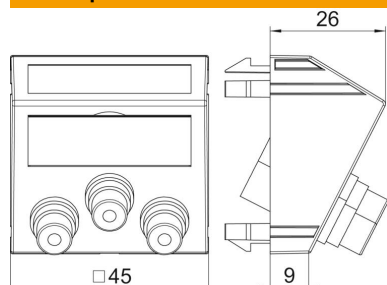

Технический паспорт

Мультимедийная розетка с разъемом Component Video, ширина 1 модуль, с наклонным выводом, для соединения 1:1

Мультимедийная рамка с 3 разъемами Cinch для устройств Component Video, с наклонным кабельным выводом, с полем для маркировки, три соединения Cinch (RCA) с разъемом 1:1 (гнездо-гнездо), цветовая кодировка красный/зеленый/синий. Суппорт с растровым креплением подходит для горизонтального и вертикального монтажа.

PC Поликарбонат

Исходные данные

Артикульный номер	6105156
Тип	MTS-3R F AL1
Обозначение 1	Мультрамка с раз.Video-Cinch
Обозначение 2	3x соединения, гнездо-гнездо
Производитель	OBO
Размер	45x45mm
Цвет	алюминиевый лак
Материал	Поликарбонат
Минимальная единица продажи	1
Единица расхода	Шт.
Масса	3,4 кг
Единица веса	кг/100 шт.
Углеродный след CO ₂ (GWP) от колыбели до ворот	0,0443 кг CO ₂ e / 1 Шт.

Технический паспорт

Мультимедийная розетка с разъемом Component Video, ширина 1 модуль, с наклонным выводом, для соединения 1:1

Размеры

Ширина	45 мм
Высота	45 мм

Технические характеристики

Количество единиц	1
Конструкция поверхности	матовый
Вид крепления	einrasten
Не содержит галогенов	да
Откидная крышка	нет
Клеммная колодка	нет
С маркировкой	нет
С пылезащитой	нет
Вид защиты	IP20
Глубина	26 мм
Несущее кольцо	нет
Прозрачный	нет
Применение	Cinch
Возможность разгрузки от усилий натяжения	нет
Сводка	Основной элемент с центральной накладкой