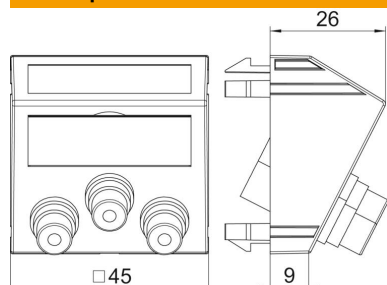

Технический паспорт

Мультимедийная розетка с разъемом Component Video, ширина 1 модуль, с наклонным выводом, для соединения 1:1

Мультимедийная рамка с 3 разъемами Cinch для устройств Component Video, с наклонным кабельным выводом, с полем для маркировки, три соединения Cinch (RCA) с разъемом 1:1 (гнездо-гнездо), цветовая кодировка красный/зеленый/синий. Суппорт с растровым креплением подходит для горизонтального и вертикального монтажа.

PC Поликарбонат

Исходные данные

Артикульный номер	6105150
Тип	MTS-3R F RW1
Обозначение 1	Мультрамка с раз.Video-Cinch
Обозначение 2	3x соединения, гнездо-гнездо
Производитель	OBO
Размер	45x45mm
Цвет	белоснежный; RAL 9010
Материал	Поликарбонат
Минимальная единица продажи	1
Единица расхода	Шт.
Масса	3,4 кг
Единица веса	кг/100 шт.
Углеродный след CO ₂ (GWP) от колыбели до ворот	0,1068 кг CO ₂ e / 1 Шт.

Технический паспорт

Мультимедийная розетка с разъемом Component Video, ширина 1 модуль, с наклонным выводом, для соединения 1:1

Размеры

Ширина	45 мм
Высота	45 мм

Технические характеристики

Количество единиц	1
Конструкция поверхности	матовый
Вид крепления	einrasten
Не содержит галогенов	да
Откидная крышка	нет
Клеммная колодка	нет
С маркировкой	нет
С пылезащитой	нет
Вид защиты	IP20
Глубина	26 мм
Несущее кольцо	нет
Прозрачный	нет
Применение	Cinch
Возможность разгрузки от усилий натяжения	нет
Сводка	Основной элемент с центральной накладкой