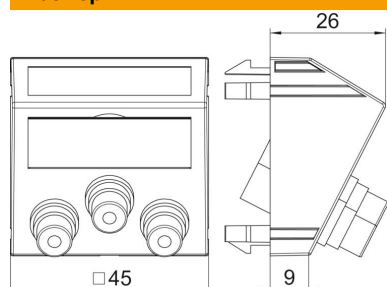

Технический паспорт

Мультимедийная розетка с разъемом Component Video, ширина 1 модуль, с наклонным выводом, для соединения пайкой

Корпус с тремя разъемами «тюльпан» для Component Video, наклонный кабельный вывод, с полем для надписи, три гнезда «тюльпан» (RCA) с подключением пайкой, цветовая кодировка красный/зеленый/синий. Суппорт с растовым креплением подходит для горизонтального и вертикального монтажа.

PC Поликарбонат

Исходные данные

Артикульный номер	6105132
Тип	MTS-3R L AL1
Обозначение 1	Мультрамка с раз.Video-Cinch
Обозначение 2	3x гнезда с соединением пайкой
Производитель	OBO
Размер	45x45mm
Цвет	алюминиевый лак
Материал	Поликарбонат
Минимальная единица продажи	1
Единица расхода	Шт.
Масса	3,4 кг
Единица веса	кг/100 шт.
Углеродный след CO ₂ (GWP) от колыбели до ворот	0,0443 кг CO ₂ e / 1 Шт.

Технический паспорт

Мультимедийная розетка с разъемом Component Video, ширина 1 модуль, с наклонным выводом, для соединения пайкой

Размеры

Технические характеристики

Количество единиц	1
Конструкция поверхности	матовый
Вид крепления	einrasten
Не содержит галогенов	да
Откидная крышка	нет
Клеммная колодка	нет
С маркировкой	нет
С пылезащитой	нет
Вид защиты	IP20
Несущее кольцо	нет
Прозрачный	нет
Применение	Cinch
Возможность разгрузки от усилий натяжения	нет
Сводка	Основной элемент с центральной накладкой